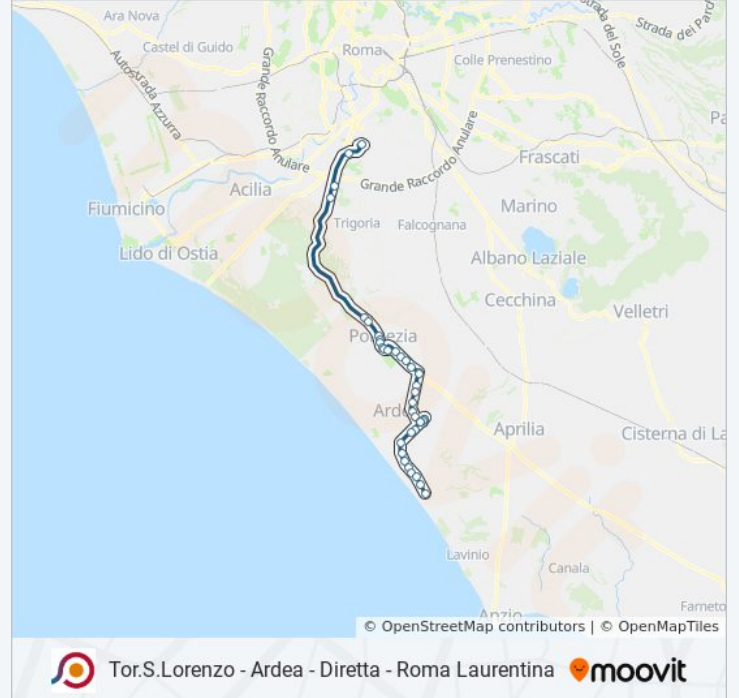

**Informazioni sulla linea bus COTRAL**

**Direzione:** Bivio Tor S. Lorenzo (Coop)→Roma | Laurentina (Metro B)

**Fermate:** 38

**Durata del tragitto:** 63 min

**La linea in sintesi:**

Ardea | Via Laurentina Via Acquedotto

Ardea | Via Laurentina Via Pontina Vecchia

Ardea | Via Pontina Vecchia Via Laurentina

Pomezia | Via Pontina Vecchia, 55

Pomezia | Via Pontina Vecchia Via Santa Procula

Pomezia | Via Pontina Vecchia, 1

Pomezia | Via Pontina (Selva Dei Pini)

Pomezia | Via Fellini

Pomezia | Via Cincinnato

Pomezia | Via Virgilio

Pomezia | Piazza Indipendenza

Pomezia | Via Roma Via Manara

Pomezia | Via Roma Via Pontina

Pomezia | Via Pontina Via Naro

Pomezia | Via Pontina (Monte D'Oro)

Roma | Via Pontina Via Vallerano

Pontina/Resistenza

Oceano Atlantico/Pavese

Roma | Laurentina (Metro B)

Orari, mappe e fermate della linea bus COTRAL disponibili in un PDF su [moovitapp.com](https://moovitapp.com). Usa [App Moovit](https://moovitapp.com) per ottenere tempi di attesa reali, orari di tutte le altre linee o indicazioni passo-passo per muoverti con i mezzi pubblici a Roma e Lazio.