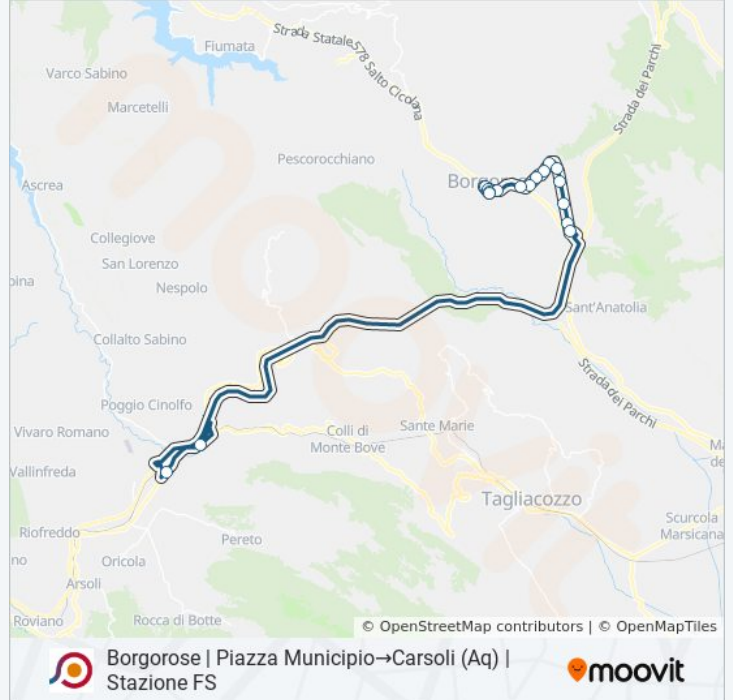

Borgorose | Piazza Municipio→Carsoli (Aq) | Stazione FS

Scarica L'App

La linea bus COTRAL Borgorose | Piazza Municipio→Carsoli (Aq) | Stazione FS ha una destinazione. Durante la settimana è operativa:

(1) Borgorose | Piazza Municipio→Carsoli (Aq) | Stazione FS: 05:00 - 16:20

Usa Moovit per trovare le fermate della linea bus COTRAL più vicine a te e scoprire quando passerà il prossimo mezzo della linea bus COTRAL

Direzione: Borgorose | Piazza Municipio→Carsoli (Aq) | Stazione FS

Borgorose | Via Corvaro (Km 3)

Borgorose | San Francesco Vecchio

Borgorose | Via Corvaro (Km 5)

Borgorose | Casello Valle Del Salto

A24 /Viatiburtina

Carsoli (Aq) | Stazione FS

Orari della linea bus COTRAL

Orari di partenza verso Borgorose | Piazza Municipio→Carsoli (Aq) | Stazione FS:

Direzione: Borgorose | Piazza Municipio→Carsoli (Aq) | Stazione FS

Fermate: 18

Durata del tragitto: 35 min

La linea in sintesi:

Orari, mappe e fermate della linea bus COTRAL disponibili in un PDF su moovitapp.com. Usa [App Moovit](#) per ottenere tempi di attesa reali, orari di tutte le altre linee o indicazioni passo-passo per muoverti con i mezzi pubblici a Roma e Lazio.