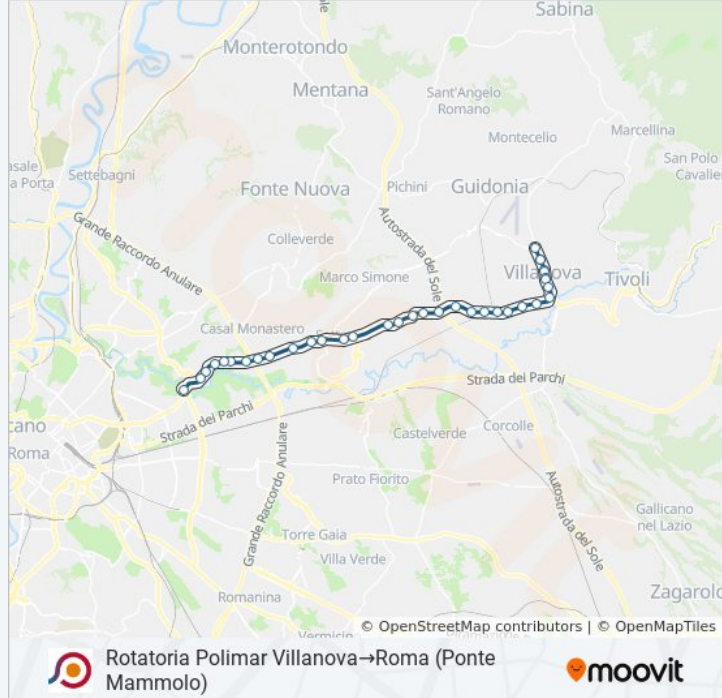

Rotatoria Polimar Villanova→Roma (Ponte Mammolo)

Scarica L'App

La linea bus COTRAL Rotatoria Polimar Villanova→Roma (Ponte Mammolo) ha una destinazione. Durante la settimana è operativa:

(1) Rotatoria Polimar Villanova→Roma (Ponte Mammolo): 08:25

Informazioni sulla linea bus COTRAL

Direzione: Rotatoria Polimar Villanova→Roma (Ponte Mammolo)

Fermate: 34

Durata del tragitto: 35 min

La linea in sintesi:

Guidonia | Via Tiburtina Via Galilei

Guidonia | Via Tiburtina Via Pontecorvo

Tiburtina/Belli

Tiburtina/Dogliola

Roma | Via Tiburtina Via Tecnopolo

Roma | Via Tiburtina (Scavi Settecamini)

Roma | Via Tiburtina (Settecamini)

Tiburtina/Sambuci

Tiburtina/Castel Madama

Tiburtina/Pesenti

Tiburtina/Tivoli

Tiburtina/Tor Cervara

Roma | Via Tiburtina Via Nasini

Rebibbia (Mb)

Roma (Ponte Mammolo)

Orari, mappe e fermate della linea bus COTRAL disponibili in un PDF su moovitapp.com. Usa [App Moovit](https://moovitapp.com) per ottenere tempi di attesa reali, orari di tutte le altre linee o indicazioni passo-passo per muoverti con i mezzi pubblici a Roma e Lazio.