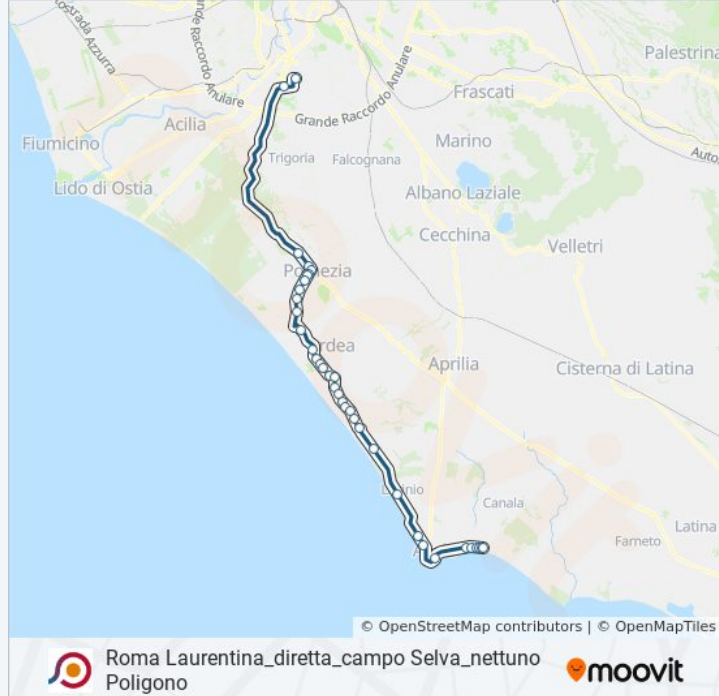

Anzio | Via Ardeatina V.le Marina

Anzio | Via Ardeatina Viale Marconi

Anzio Colonia /Viale Marconi

Anzio Viale Marconi /Lussino

Anzio | Via Calabria

Anzio | Via Ardeatina Via Bengasi

Anzio Viale Severiano

Anzio | Stazione FS

Anzio | Piazza Battisti

Anzio Viale Mencacci

Nettuno | Via Gramsci Viale Mencacci

Nettuno | Via Gramsci Viale Vittoria

Nettuno | Largo Buozzi

Nettuno | Viale Matteotti (Stazione Fs)

Nettuno | Piazza San Rocco

Nettuno | Largo Giovanni XXIII

Nettuno | Via Liberazione Via Grandi

Nettuno | Via Della Liberazione Via Brenta

Nettuno | Autostazione

Orari, mappe e fermate della linea bus COTRAL disponibili in un PDF su [moovitapp.com](https://moovitapp.com). Usa [App Moovit](#) per ottenere tempi di attesa reali, orari di tutte le altre linee o indicazioni passo-passo per muoverti con i mezzi pubblici a Roma e Lazio.