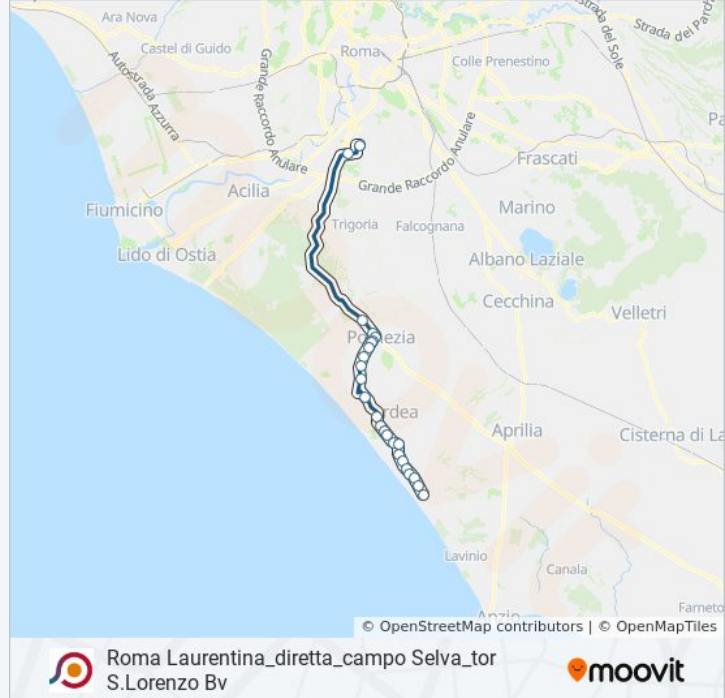

Roma Laurentina_diretta_campo Selva_tor S.Lorenzo Bv

[Scarica L'App](#)

La linea bus COTRAL Roma Laurentina_diretta_campo Selva_tor S.Lorenzo Bv ha una destinazione. Durante la settimana è operativa:

(1) Roma | Laurentina (Metro B)→Bivio Per Tor S. Lorenzo (Coop): 08:35 - 19:30

Usa Moovit per trovare le fermate della linea bus COTRAL più vicine a te e scoprire quando passerà il prossimo mezzo della linea bus COTRAL

Direzione: Roma | Laurentina (Metro B)→Bivio Per Tor S. Lorenzo (Coop)

Informazioni sulla linea bus COTRAL

Direzione: Roma | Laurentina (Metro B)→Bivio Per Tor S. Lorenzo (Coop)

Fermate: 25

Durata del tragitto: 73 min

La linea in sintesi:

Ardea | Via Severiana Via Rosmarini

Tor S. Lorenzo | Viale S. Lorenzo Via Koala

Ardea | Tor San Lorenzo

Tor S. Lorenzo | Via Pinete Via Campo Di Carne

Tor S. Lorenzo | Via Pinete Via Casali S. Lorenzo

Bivio Per Tor S. Lorenzo (Coop)

Orari, mappe e fermate della linea bus COTRAL disponibili in un PDF su moovitapp.com. Usa [App Moovit](https://moovitapp.com) per ottenere tempi di attesa reali, orari di tutte le altre linee o indicazioni passo-passo per muoverti con i mezzi pubblici a Roma e Lazio.