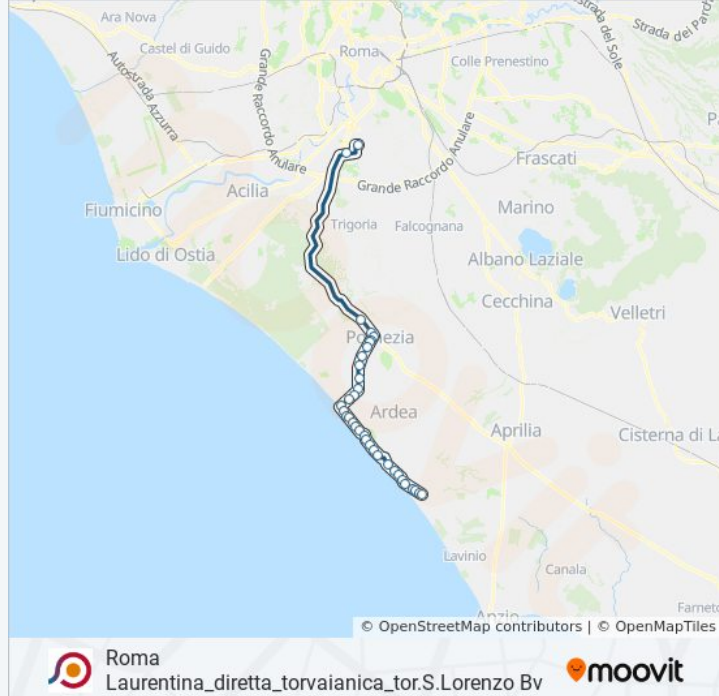

Usa Moovit per trovare le fermate della linea bus COTRAL più vicine a te e scoprire quando passerà il prossimo mezzo della linea bus COTRAL

Direzione: Roma | Laurentina (Metro B)→Bivio Per Tor S. Lorenzo (Coop)

Torvaianica | L. Mare Meduse Via Praga

Ardea | Lungomare Degli Ardeatini /Foggia

Ardea | L. Mare Ardeatini Largo Nicotera

Ardea | L. Mare Ardeatini Via Chieti

Ardea | L. Mare Ardeatini Via Campobasso

Ardea | L. Mare Ardeatini Via Bergamo

Ardea | L. Mare Tor S. Lorenzo Via Alessandria

Tor S. Lorenzo | L. Mare Via Aquile

Tor S. Lorenzo | L. Mare Via Aquile

Tor S. Lorenzo | L. Mare Viale Marino

Tor S. Lorenzo | L. Mare Viale Omero

Tor S. Lorenzo | L. Mare Via Diomede

Tor S. Lorenzo | L. Mare Viale Enea

Bivio Per Tor S. Lorenzo (Coop)

Orari, mappe e fermate della linea bus COTRAL disponibili in un PDF su moovitapp.com. Usa [App Moovit](https://moovitapp.com) per ottenere tempi di attesa reali, orari di tutte le altre linee o indicazioni passo-passo per muoverti con i mezzi pubblici a Roma e Lazio.