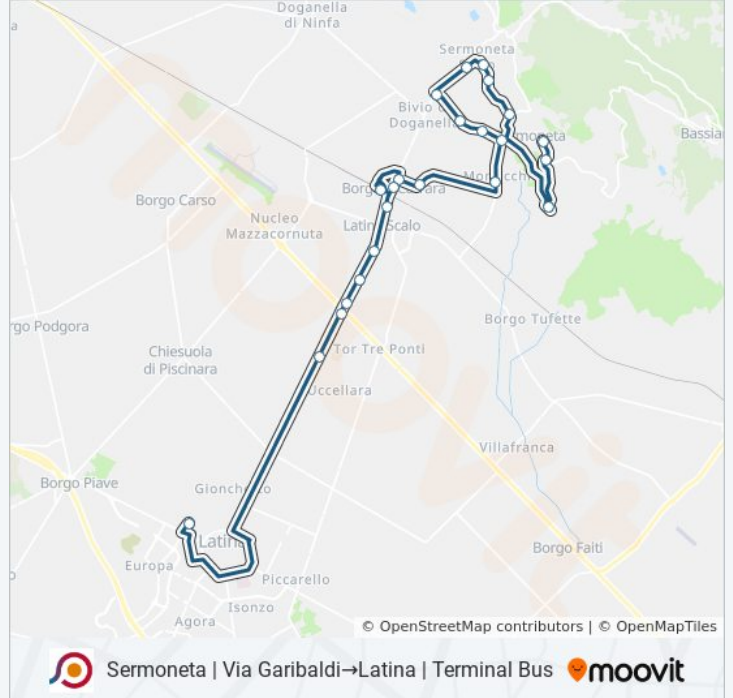

Usa Moovit per trovare le fermate della linea bus COTRAL più vicine a te e scoprire quando passerà il prossimo mezzo della linea bus COTRAL

**Direzione: Sermoneta | Via Garibaldi→Latina | Terminal Bus**

**Informazioni sulla linea bus COTRAL**

**Direzione:** Sermoneta | Via Garibaldi→Latina | Terminal Bus

**Fermate:** 30

**Durata del tragitto:** 50 min

**La linea in sintesi:**

Latina | Viale Stazione Via Oleandro

Latina | Viale Stazione Via Gloria

Latina | Viale Stazione Via Appia

Latina | Via Epitaffio Str. Piscinara

Latina | Via Epitaffio Str. Piscinara

Latina | Via Epitaffio Str. Congiunte

Latina | Via Epitaffio Via Gionchetto

Latina | Corso Matteotti Via Milazzo

Latina | Viale 18 Dicembre

Latina | Piazza S. M. Goretti

Latina | Terminal Bus

Orari, mappe e fermate della linea bus COTRAL disponibili in un PDF su [moovitapp.com](https://moovitapp.com). Usa [App Moovit](https://moovitapp.com) per ottenere tempi di attesa reali, orari di tutte le altre linee o indicazioni passo-passo per muoverti con i mezzi pubblici a Roma e Lazio.