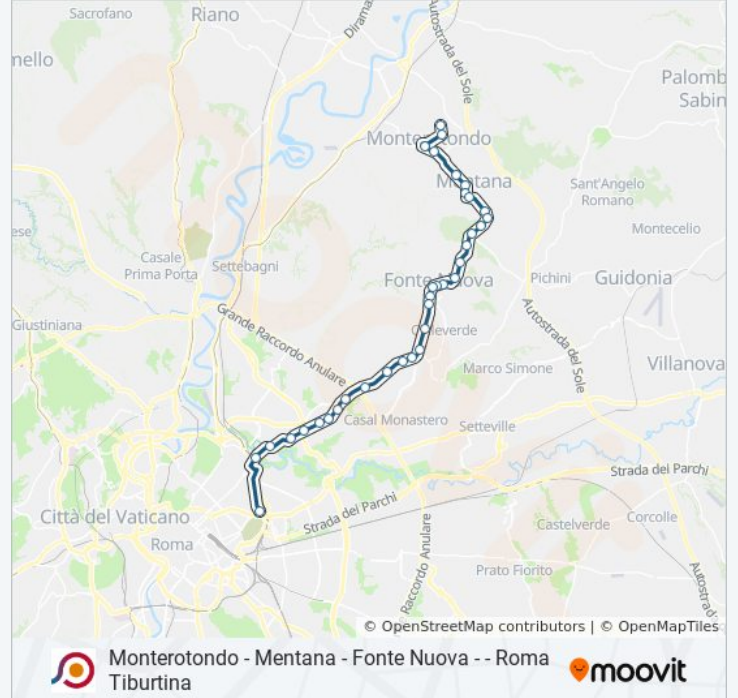

Monterotondo - Mentana - Fonte Nuova - - Roma Tiburtina

[Scarica L'App](#)

La linea bus COTRAL Monterotondo - Mentana - Fonte Nuova - - Roma Tiburtina ha una destinazione. Durante la settimana è operativa:

Informazioni sulla linea bus COTRAL

Direzione: Monterotondo | Via Unione (Stadio)→Roma | Stazione Tiburtina FS

Fermate: 34

Durata del tragitto: 60 min

La linea in sintesi:

Nomentana/Monte Livata

Nomentana/Monte Bianco

Nomentana/Poggio Fiorito

Nomentana/Palombarese

Roma | Via Nomentana Via Prato Lauro

Nomentana/Dante Da Maiano

Nomentana/Cesarina

Nomentana/Scuola Rurale

Nomentana/Spaducci

Roma | Via Nomentana Via Casale S. Basilio

Nomentana/Stampa

Nomentana/Graf

Nomentana/Romagnoli

Roma | Piazza Sempione

Staz.ne Tiburtina (Mb)

Orari, mappe e fermate della linea bus COTRAL disponibili in un PDF su moovitapp.com. Usa [App Moovit](https://moovitapp.com) per ottenere tempi di attesa reali, orari di tutte le altre linee o indicazioni passo-passo per muoverti con i mezzi pubblici a Roma e Lazio.