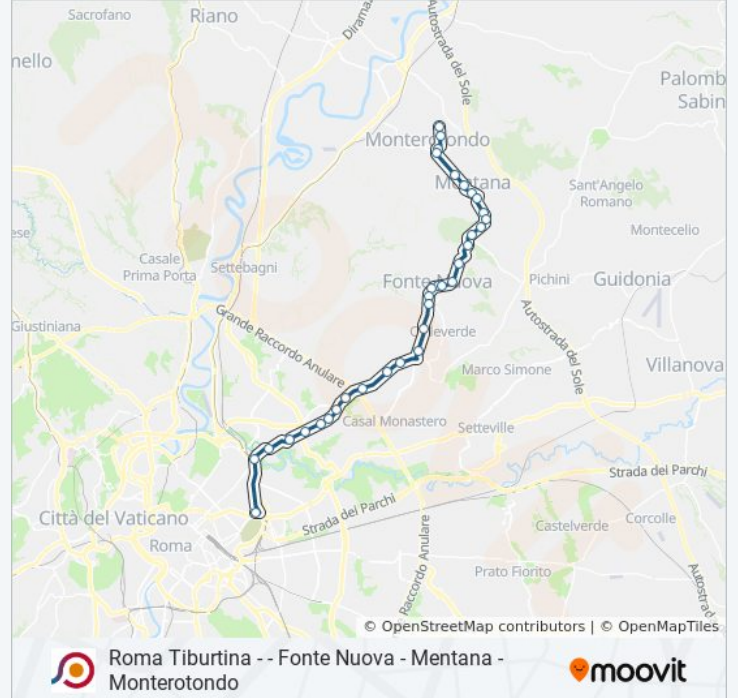

**Informazioni sulla linea bus COTRAL**

**Direzione:** Roma | Stazione Tiburtina  
FS→Monterotondo | Via Unione (Stadio)

**Fermate:** 34

**Durata del tragitto:** 60 min

**La linea in sintesi:**

Fonte Nuova | Via Nomentana Via Settembrini

Fonte Nuova | Via Nomentana (Xii Apostoli)

Fonte Nuova | Parco Trentani

Mentana | Via Nomentana Via Romitorio

Mentana | Piazza Dell'Unità

Mentana | Via Nomentana Via Menotti

Mentana | Via 8 Settembre

Mentana | Via G.Spontini 57

Mentana | Via Monteverdi 51

Mentana | Via Reatina 77

Mentana | Via Amendola Via Reatina

Mentana | Via Amendola Via Monte Pizzuto

Monterotondo | Via Corsica

Monterotondo | Via Mazzini

Monterotondo | Via Unione (Stadio)

Orari, mappe e fermate della linea bus COTRAL disponibili in un PDF su [moovitapp.com](https://moovitapp.com). Usa [App Moovit](https://moovitapp.com) per ottenere tempi di attesa reali, orari di tutte le altre linee o indicazioni passo-passo per muoverti con i mezzi pubblici a Roma e Lazio.