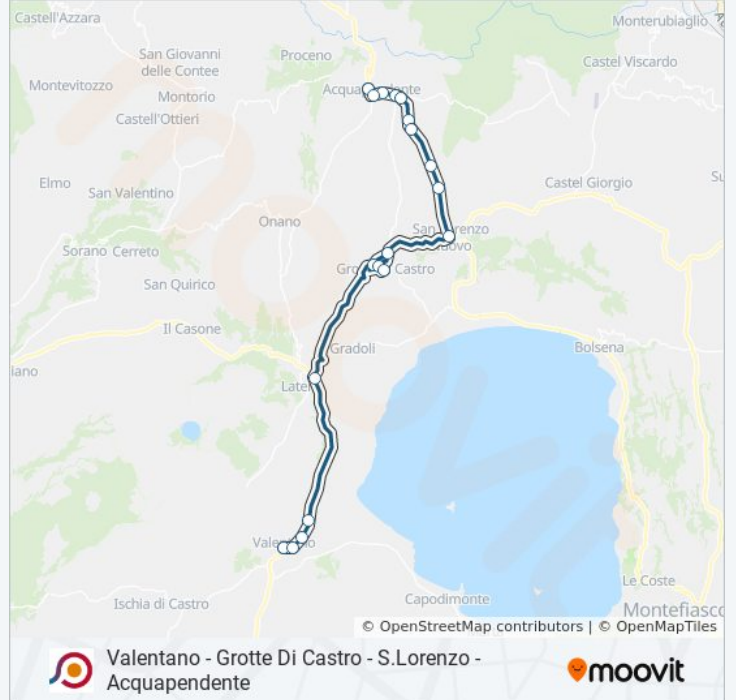

## Valentano - Grotte Di Castro - S.Lorenzo - Acquapendente

[Scarica L'App](#)

La linea bus COTRAL Valentano - Grotte Di Castro - S.Lorenzo - Acquapendente ha una destinazione. Durante la settimana è operativa:

(1) Valentano | Via Marconi Via Roma→Acquapendente (Porta S. Angelo): 14:10 - 15:15

Usa Moovit per trovare le fermate della linea bus COTRAL più vicine a te e scoprire quando passerà il prossimo mezzo della linea bus COTRAL

**Direzione: Valentano | Via Marconi Via Roma→Acquapendente (Porta S. Angelo)**

20 fermate

[VISUALIZZA GLI ORARI DELLA LINEA](#)

Valentano | Via Marconi Via Roma

Valentano | Via Marconi Via Villa

Valentano | Villa Fontanile

**Informazioni sulla linea bus COTRAL**

**Direzione:** Valentano | Via Marconi Via Roma→Acquapendente (Porta S. Angelo)

**Fermate:** 20

**Durata del tragitto:** 40 min

**La linea in sintesi:**

Orari, mappe e fermate della linea bus COTRAL disponibili in un PDF su [moovitapp.com](https://moovitapp.com). Usa [App Moovit](#) per ottenere tempi di attesa reali, orari di tutte le altre linee o indicazioni passo-passo per muoverti con i mezzi pubblici a Roma e Lazio.