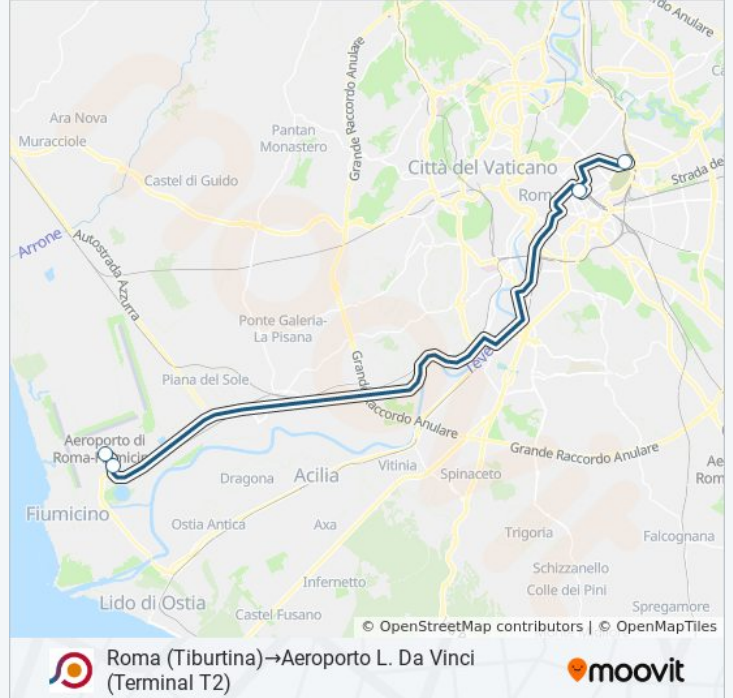

Roma | Stazione Tiburtina FS→Aeroporto L. Da Vinci (Terminal T2)

[Scarica L'App](#)

La linea bus COTRAL Roma | Stazione Tiburtina FS→Aeroporto L. Da Vinci (Terminal T2) ha una destinazione. Durante la settimana è operativa:

**Direzione: Roma | Stazione Tiburtina
FS→Aeroporto L. Da Vinci (Terminal T2)**

4 fermate

[VISUALIZZA GLI ORARI DELLA LINEA](#)

Roma | Stazione Tiburtina FS

Roma | Termini FS (Giolitti)

Aeroporto Leonardo Da Vinci , Scalo Merci

Aeroporto L. Da Vinci (Terminal T2)

Orari della linea bus COTRAL

Orari di partenza verso Roma | Stazione Tiburtina
FS→Aeroporto L. Da Vinci (Terminal T2):

lunedì	00:30 - 04:30
martedì	00:30 - 04:30
mercoledì	00:30 - 04:30
giovedì	00:30 - 04:30
venerdì	00:30 - 04:30
sabato	00:30 - 04:30
domenica	00:30 - 04:30

Informazioni sulla linea bus COTRAL

Direzione: Roma | Stazione Tiburtina
FS→Aeroporto L. Da Vinci (Terminal T2)

Fermate: 4

Durata del tragitto: 45 min

La linea in sintesi:

Orari, mappe e fermate della linea bus COTRAL disponibili in un PDF su moovitapp.com. Usa [App Moovit](#) per ottenere tempi di attesa reali, orari di tutte le altre linee o indicazioni passo-passo per muoverti con i mezzi pubblici a Roma e Lazio.