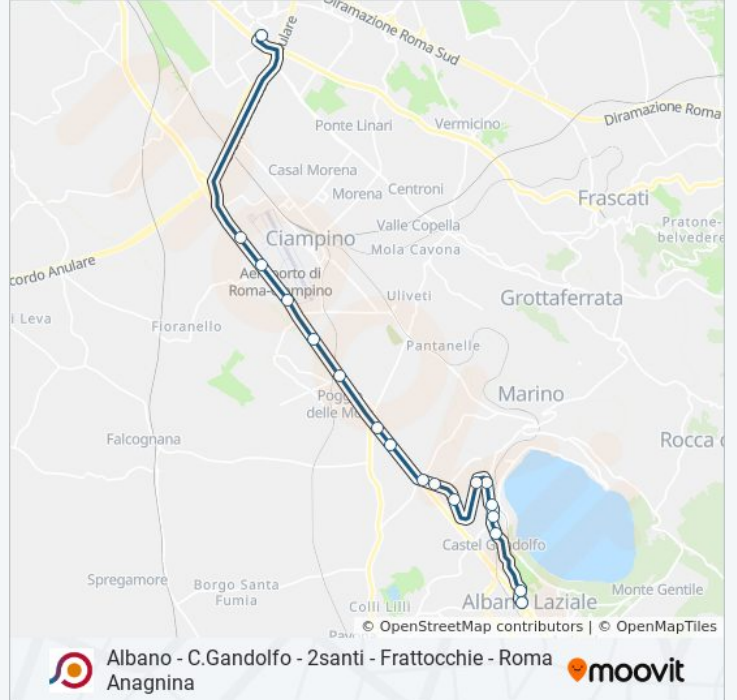

Albano - C.Gandolfo - 2santi - Frattocchie - Roma Anagnina

Scarica L'App

La linea bus COTRAL Albano - C.Gandolfo - 2santi - Frattocchie - Roma Anagnina ha una destinazione. Durante la settimana è operativa:

(1) Albano | Piazza Mazzini→Roma (Anagnina): 09:00 - 10:30

Usa Moovit per trovare le fermate della linea bus COTRAL più vicine a te e scoprire quando passerà il prossimo mezzo della linea bus COTRAL

Direzione: Albano | Piazza Mazzini→Roma (Anagnina)

18 fermate

[VISUALIZZA GLI ORARI DELLA LINEA](#)

- Albano | Piazza Mazzini
- Albano | Via Galleria Via Appia
- Castel Gandolfo | Centro Mariapoli
- Castel Gandolfo | Palazzo Apostolico
- Castel Gandolfo | Stazione FS
- Castel Gandolfo | Viale Costa Via Montecrescenzi
- Castel Gandolfo | Viale Costa
- Marino | Viale Costa Via Confini Castel Gandolfo
- Marino | Via Lago Di Albano
- Marino | Via Appia Via Lago Albano
- Appia /Vicolo Divino Amore
- Marino | Via Appia (Frattocchie)
- S. Maria Delle Mole | Via Appia (Palaghiaccio)
- Ciampino | Via Appia Via Ferrari
- Appia /Via Dei Laghi
- Roma | Via Appia (Aeroporto Ciampino)
- Roma | Via Appia (Enav)
- Roma (Anagnina)

Informazioni sulla linea bus COTRAL

Direzione: Albano | Piazza Mazzini→Roma (Anagnina)

Fermate: 18

Durata del tragitto: 35 min

La linea in sintesi:

Orari, mappe e fermate della linea bus COTRAL disponibili in un PDF su moovitapp.com. Usa App Moovit per ottenere tempi di attesa reali, orari di tutte le altre linee o indicazioni passo-passo per muoverti con i mezzi pubblici a Roma e Lazio.