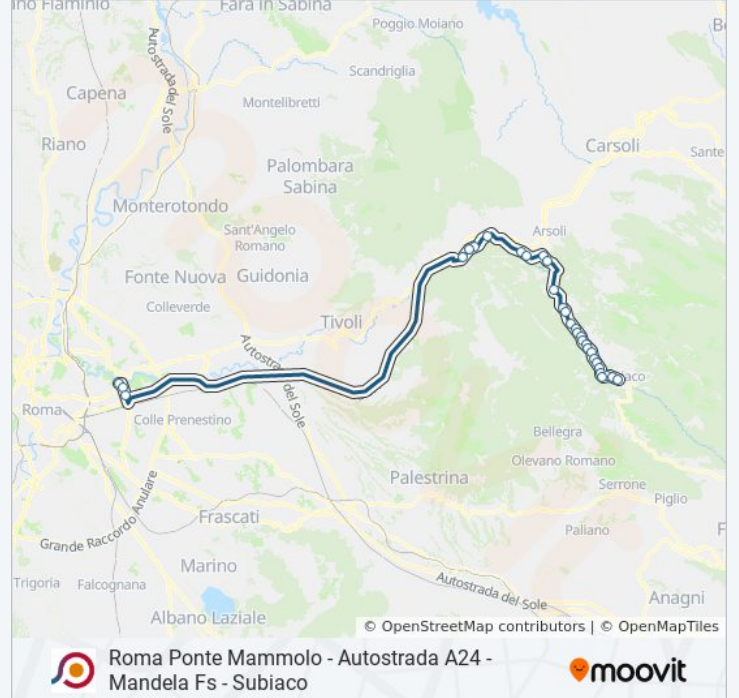

Direzione: Roma (Ponte Mammolo)→Subiaco | Piazza Falcone

30 fermate

[VISUALIZZA GLI ORARI DELLA LINEA](#)

Roma (Ponte Mammolo)
Togliatti/Alberini
Togliatti/D'Onofrio
Mandela | Via Tiburtina Via Cavoni
Mandela | Via Tiburtina Via Santa Maria
Mandela | Via Tiburtina (Km 50)
Cineto | Via Tiburtina (Parcheggio)
Roviano | Via Tiburtina Via Trieste
Roviano | Via Tiburtina Via Agrognoni
Roviano | Via Sublacense Via Tiburtina
Arsoli | Via Sublacense Via Aprutina
Marano | Via Sublacense (Parcheggio)
Agosta | Via Sublacense Contrada Stretta
Agosta /Sublacense Km 6.500 Loc. Colonna
Agosta | Tostini
Agosta | Vasca
Agosta | Madonna Della Pace
Agosta | Via Sublacense Via Empolitana
Madonna Della Pace | Piazza XV Martiri

Informazioni sulla linea bus COTRAL

Direzione: Roma (Ponte Mammolo)→Subiaco | Piazza Falcone

Fermate: 30

Durata del tragitto: 75 min

La linea in sintesi:

Subiaco | Ponte Lucidi

Subiaco | La Torre

Subiaco | Via Sublacense (Km 11)

Subiaco | Via Sublacense (Minnone)

Subiaco | Via Sublacense (Battisti)

Subiaco | Via Sublacense (Km 12)

Subiaco | Via Sublacense (Tangenziale)

Subiaco | Sant'Angelo

Subiaco | Via Sublacense (Deposito)

Subiaco | Corso Battisti

Subiaco | Piazza Falcone

Orari, mappe e fermate della linea bus COTRAL disponibili in un PDF su moovitapp.com. Usa [App Moovit](#) per ottenere tempi di attesa reali, orari di tutte le altre linee o indicazioni passo-passo per muoverti con i mezzi pubblici a Roma e Lazio.