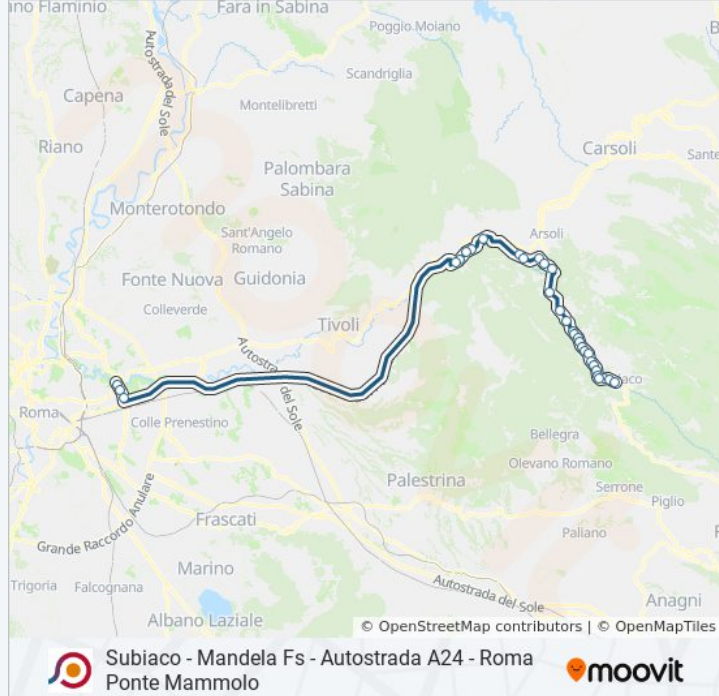

Subiaco - Mandela Fs - Autostrada A24 - Roma Ponte Mammolo

[Scarica L'App](#)

La linea bus COTRAL Subiaco - Mandela Fs - Autostrada A24 - Roma Ponte Mammolo ha una destinazione. Durante la settimana è operativa:

Informazioni sulla linea bus COTRAL

Direzione: Subiaco | Piazza Falcone→Roma (Ponte Mammolo)

Fermate: 32

Durata del tragitto: 75 min

La linea in sintesi:

Arsoli | Via Sublacense Via Aprutina

Roviano | Via Sublacense Via Tiburtina

Roviano | Via Tiburtina Via Agrognoni

Roviano | Via Tiburtina Via Trieste

Cineto | Via Tiburtina (Parcheggio)

Mandela | Via Tiburtina (Km 50)

Mandela | Via Tiburtina Via Santa Maria

Mandela | Via Tiburtina Via Cavoni

Vicovaro | Valle Dell'Aniene FS

Vicovaro | Valle Dell'Aniene FS

Togliatti/D'Onofrio

Togliatti/Alberini

Roma (Ponte Mammolo)

Orari, mappe e fermate della linea bus COTRAL disponibili in un PDF su moovitapp.com. Usa [App Moovit](https://moovitapp.com) per ottenere tempi di attesa reali, orari di tutte le altre linee o indicazioni passo-passo per muoverti con i mezzi pubblici a Roma e Lazio.