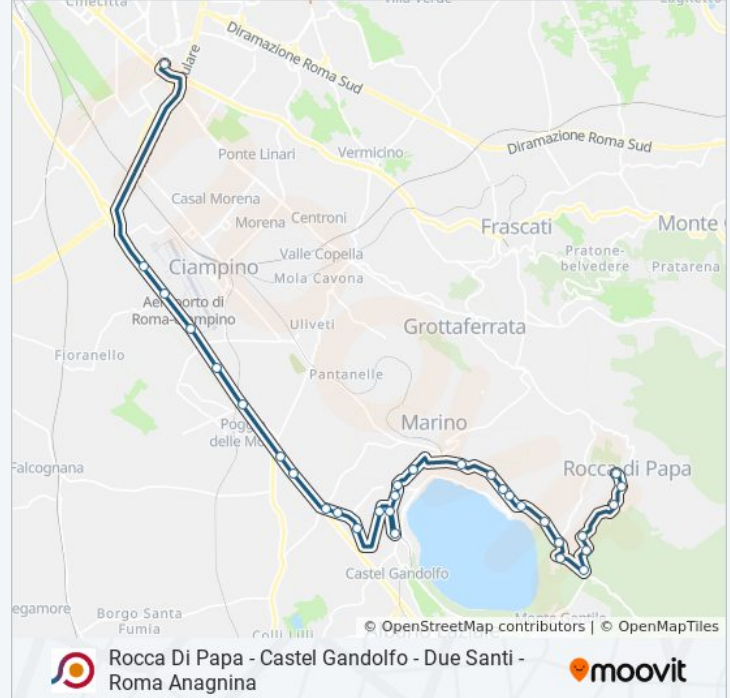

Rocca Di Papa - Castel Gandolfo - Due Santi - Roma
Anagnina

Scarica L'App

La linea bus COTRAL Rocca Di Papa - Castel Gandolfo - Due Santi - Roma Anagnina ha una destinazione. Durante la settimana è operativa:

Fermate: 31

Durata del tragitto: 44 min

La linea in sintesi:

Castel Gandolfo | Viale Costa Via
Montecrescenzo

Castel Gandolfo | Viale Costa

Marino | Viale Costa Via Confini Castel Gandolfo

Marino | Via Lago Di Albano

Marino | Via Appia Via Lago Albano

Appia /Vicolo Divino Amore

Marino | Via Appia (Frattocchie)

S. Maria Delle Mole | Via Appia (Palaghiaccio)

Ciampino | Via Appia Via Ferrari

Appia /Via Dei Laghi

Roma | Via Appia (Aeroporto Ciampino)

Roma | Via Appia (Enav)

Roma (Anagnina)

Orari, mappe e fermate della linea bus COTRAL disponibili in un PDF su moovitapp.com. Usa [App Moovit](https://moovitapp.com) per ottenere tempi di attesa reali, orari di tutte le altre linee o indicazioni passo-passo per muoverti con i mezzi pubblici a Roma e Lazio.