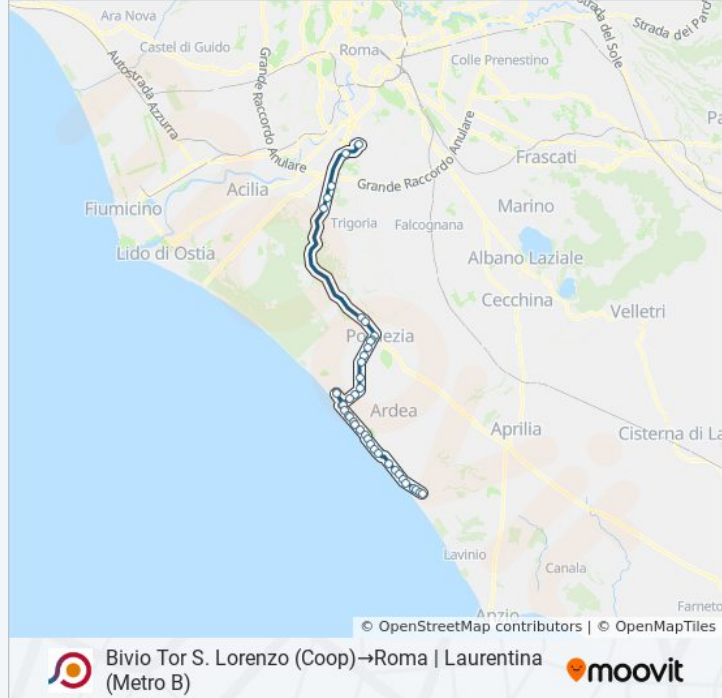

Usa Moovit per trovare le fermate della linea bus COTRAL più vicine a te e scoprire quando passerà il prossimo mezzo della linea bus COTRAL

Direzione: Bivio Tor S. Lorenzo (Coop)→Roma | Laurentina (Metro B)

Torvaianica | Piazza Italia

Torvaianica | Viale Danimarca

Torvaianica | Viale Danimarca Via Orione

Torvaianica | Viale Danimarca Via Assisi

Torvaianica | Via Campo Selva (Borgo Santa Rita)

Torvaianica | Via Del Mare (Campo Selva)

Pomezia | Via Pontina Via Naro

Pomezia | Via Pontina (Monte D'Oro)

Roma | Tor De' Cenci

Roma | Via Pontina Via Vallerano

Pontina/Resistenza

Oceano Atlantico/Pavese

Roma | Laurentina (Metro B)

Orari, mappe e fermate della linea bus COTRAL disponibili in un PDF su moovitapp.com. Usa [App Moovit](https://moovitapp.com) per ottenere tempi di attesa reali, orari di tutte le altre linee o indicazioni passo-passo per muoverti con i mezzi pubblici a Roma e Lazio.