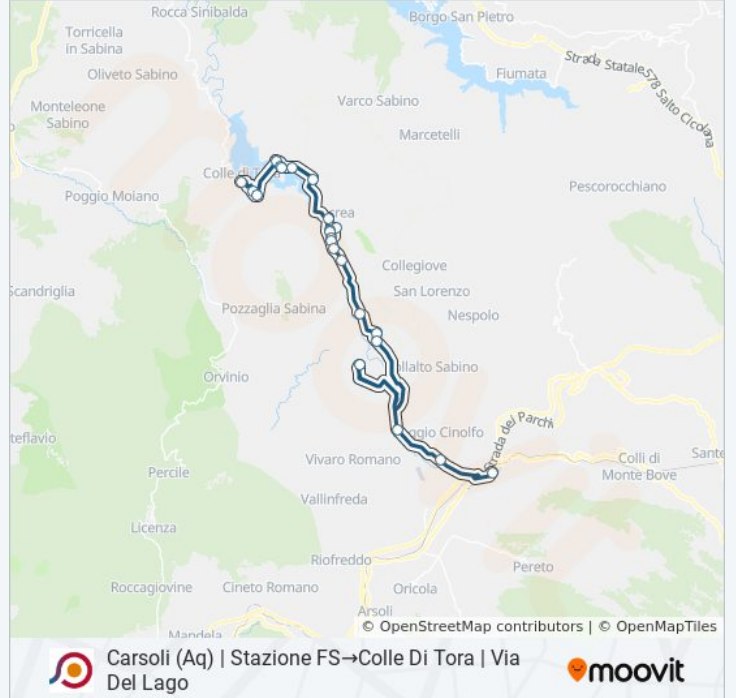

Castel Di Tora | Bivio

Castel Di Tora | Campora

Castel Di Tora | Villa Sant'Anatolia

Colle Di Tora | Via Del Lago

Orari, mappe e fermate della linea bus COTRAL disponibili in un PDF su moovitapp.com. Usa [App Moovit](https://moovitapp.com) per ottenere tempi di attesa reali, orari di tutte le altre linee o indicazioni passo-passo per muoverti con i mezzi pubblici a Roma e Lazio.

[Scopri Moovit](#) • [Soluzioni MaaS](#) • [Paesi disponibili](#) • [Mooviter Community](#)

© 2024 Moovit - Tutti i diritti riservati

Controlla gli orari di arrivo in tempo reale