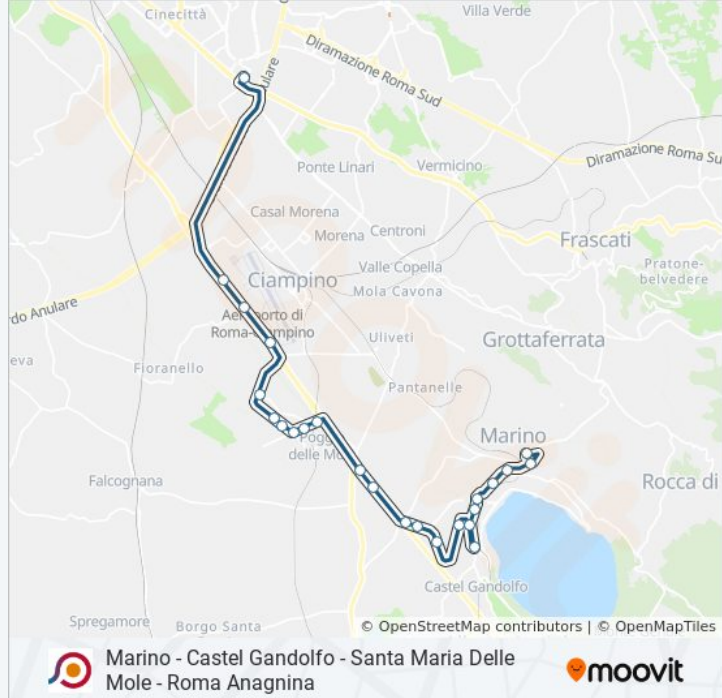

## Marino - Castel Gandolfo - Santa Maria Delle Mole - Roma Anagnina

[Scarica L'App](#)

La linea bus COTRAL Marino - Castel Gandolfo - Santa Maria Delle Mole - Roma Anagnina ha una destinazione.

Durante la settimana è operativa:

Marino | Via Appia Via Lago Albano

Appia /Vicolo Divino Amore

Marino | Via Appia (Frattocchie)

Marino | Santa Maria Delle Mole FS

Marino | Viale Repubblica

Marino | Piazza Togliatti

S. Maria Delle Mole | Via Pellico

### Informazioni sulla linea bus COTRAL

**Direzione:** Marino | Piazza Matteotti→Roma  
(Anagnina)

**Fermate:** 24

**Durata del tragitto:** 46 min

**La linea in sintesi:**

S. Maria Delle Mole | Via Maroncelli

S. Maria Delle Mole | Via Capanne Di Marino

Appia /Via Dei Laghi

Roma | Via Appia (Aeroporto Ciampino)

Roma | Via Appia (Enav)

Roma (Anagnina)

Orari, mappe e fermate della linea bus COTRAL disponibili in un PDF su [moovitapp.com](https://moovitapp.com). Usa [App Moovit](https://moovitapp.com) per ottenere tempi di attesa reali, orari di tutte le altre linee o indicazioni passo-passo per muoverti con i mezzi pubblici a Roma e Lazio.