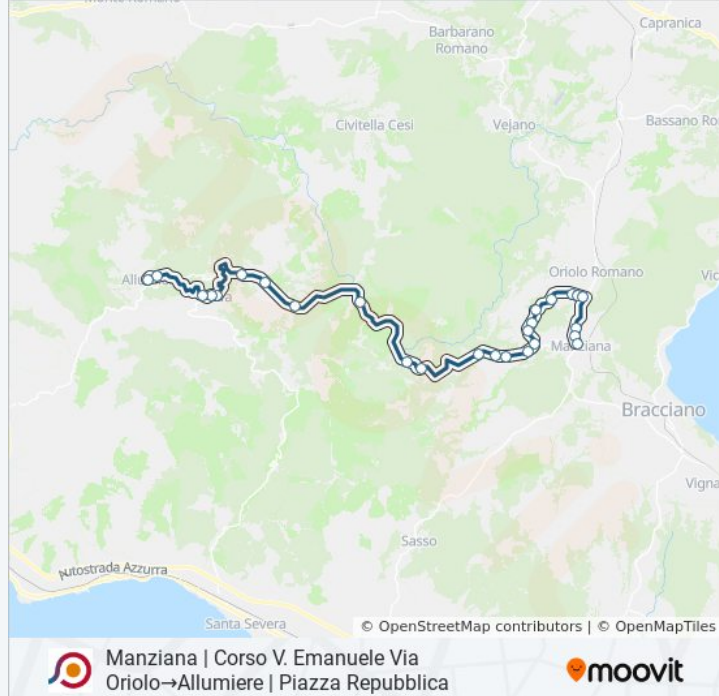

Manziana | Corso V. Emanuele Via Oriolo→Allumiere | Piazza Repubblica

Scarica L'App

La linea bus COTRAL Manziana | Corso V. Emanuele Via Oriolo→Allumiere | Piazza Repubblica ha una destinazione. Durante la settimana è operativa:

Direzione: Manziana | Corso V. Emanuele Via Oriolo→Allumiere | Piazza Repubblica

26 fermate

[VISUALIZZA GLI ORARI DELLA LINEA](#)

- Manziana | Corso V. Emanuele Via Oriolo
- Manziana | Via Oriolo Via Vicinato
- Manziana | Via Oriolo Via Fornaci
- Canale M. | Via Oriolo Via Follonica
- Canale M. | Via Oriolo Via Andreoli
- Canale M. | Monteverginio
- Canale M. | Via Monteverginio Via Piana
- Canale M. | Via Monteverginio Via Crete
- Canale M. | Piazza Carraiola
- Canale M. | Corso Repubblica
- Canale M. | Via Manziana Via Braccianese
- Canale M. | Via Braccianese Via Secchinetto
- Canale M. | Via Braccianese Via Fontericcio
- Canale M. | Via Braccianese Via Madonnella
- Canale M. | Via Braccianese (Km 5)
- Canale M. | Via Braccianese (Terme Stigliano)
- Canale M. | Via Braccianese (Km 9)
- Tolfa | Via Braccianese (Rota)
- Tolfa | Via Braccianese (Gesso)

Informazioni sulla linea bus COTRAL

Direzione: Manziana | Corso V. Emanuele Via Oriolo→Allumiere | Piazza Repubblica

Fermate: 26

Durata del tragitto: 42 min

La linea in sintesi:

Tolfa | Via Braccianese (Km 18)

Tolfa | Via Braccianese (Km 19)

Tolfa | Piazza Vittorio Veneto

Tolfa | Viale Italia Via Togliatti

Tolfa | Viale Italia Via Caro

Allumiere | Via Mertel

Allumiere | Piazza Repubblica

Orari, mappe e fermate della linea bus COTRAL disponibili in un PDF su moovitapp.com. Usa [App Moovit](#) per ottenere tempi di attesa reali, orari di tutte le altre linee o indicazioni passo-passo per muoverti con i mezzi pubblici a Roma e Lazio.