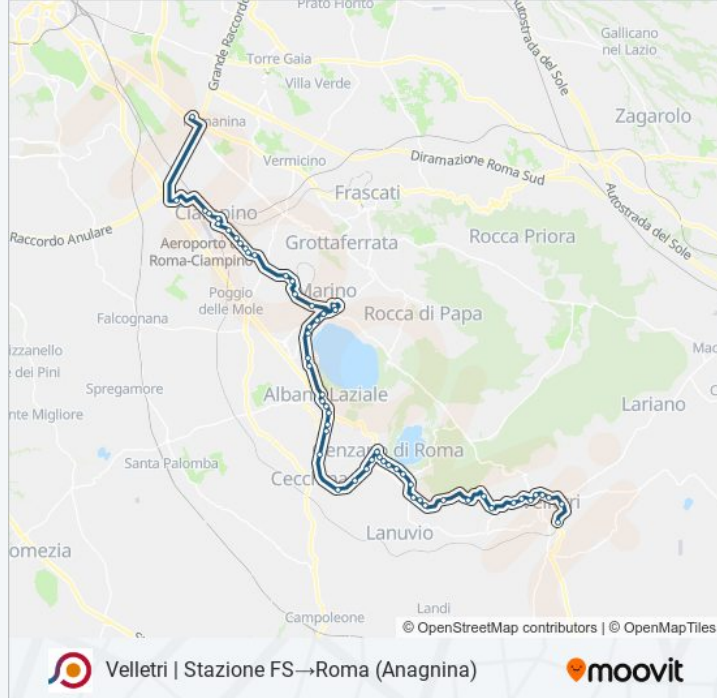

Castel Gandolfo | Via Buozzi Via Albalonga

Castel Gandolfo | Via Buozzi Via Montecrescenzi

Castel Gandolfo | Via Buozzi Via Piemonte

Marino | Via Feretum Via Dei Laghi

Marino | Via Feretum Largo Negrone

Marino | Via Fratti Piazza Matteotti

Marino | Via Feretum Largo Negrone

Marino | Via Feretum Via Dei Laghi

Marino | Stazione FS

Marino | Via Dei Laghi Via Pascoli

Marino | Via Romana Via Quasimodo

Ciampino | Pantanella FS

Ciampino | Liceo Volterra

Ciampino | Via Mura Francesi Liceo Volterra

Ciampino | Via Mura Francesi Via Bologna

Ciampino | Acqua Acetosa FS

Ciampino | Via Mura Francesi Via Milano

Ciampino | Via Mura Francesi Via Cagliari

Ciampino | Piazza Della Pace

Ciampino | Viale Lavoro (Stazione Fs)

Ciampino | Via Folgarella Via Toti

Ciampino | Via Folgarella (Aeronautica)

Roma | Via Di Ciampino (Fonte Appia)

Roma (Anagnina)

Orari, mappe e fermate della linea bus COTRAL disponibili in un PDF su moovitapp.com. Usa [App Moovit](#) per ottenere tempi di attesa reali, orari di tutte le altre linee o indicazioni passo-passo per muoverti con i mezzi pubblici a Roma e Lazio.