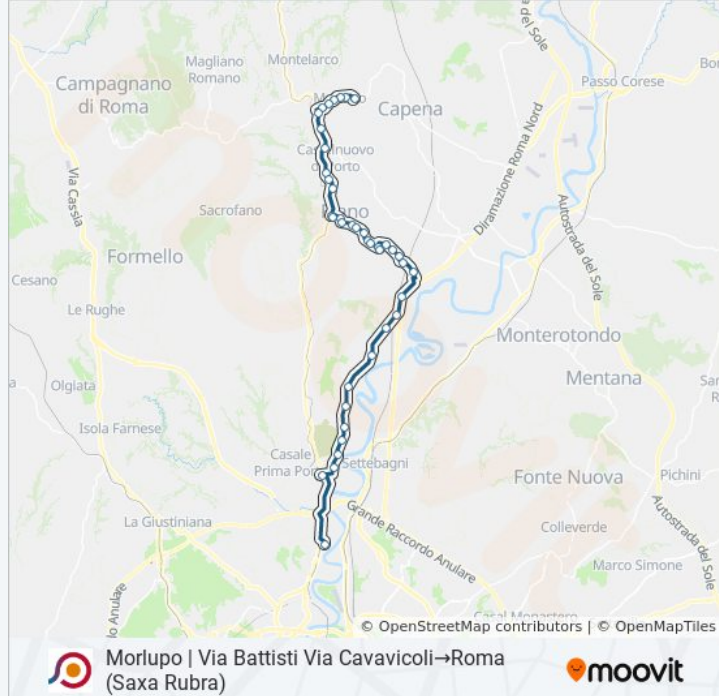

Morlupo | Via Battisti Via Cavavicoli→Roma (Saxa Rubra)

[Scarica L'App](#)

La linea bus COTRAL Morlupo | Via Battisti Via Cavavicoli→Roma (Saxa Rubra) ha una destinazione. Durante la settimana è operativa:

Informazioni sulla linea bus COTRAL

Direzione: Morlupo | Via Battisti Via Cavavicoli→Roma (Saxa Rubra)

Fermate: 39

Durata del tragitto: 55 min

La linea in sintesi:

Riano | Via Dante Str. Vecchia

Riano | Via Dante Via Da Riano

Riano | Via Rianese (Monte Perazzo)

Riano | Via Tiberina (Colle Romano)

Riano | Via Tiberina (Procoio Vecchio)

Roma | Via Tiberina Via Pian Olmo

Roma | Via Tiberina (Procoio Nuovo)

Roma | Via Tiberina Via Grotta Oscura

Tiberina/Toffia

Roma | Via Tiberina Via Torretta Flaminia

Roma | Via Tiberina Via Ruggero Celano

Tiberina/Civ 150

Tiberina/Davanzo

Piazza Saxa Rubra

Roma | Saxa Rubra

Orari, mappe e fermate della linea bus COTRAL disponibili in un PDF su moovitapp.com. Usa [App Moovit](https://moovitapp.com) per ottenere tempi di attesa reali, orari di tutte le altre linee o indicazioni passo-passo per muoverti con i mezzi pubblici a Roma e Lazio.