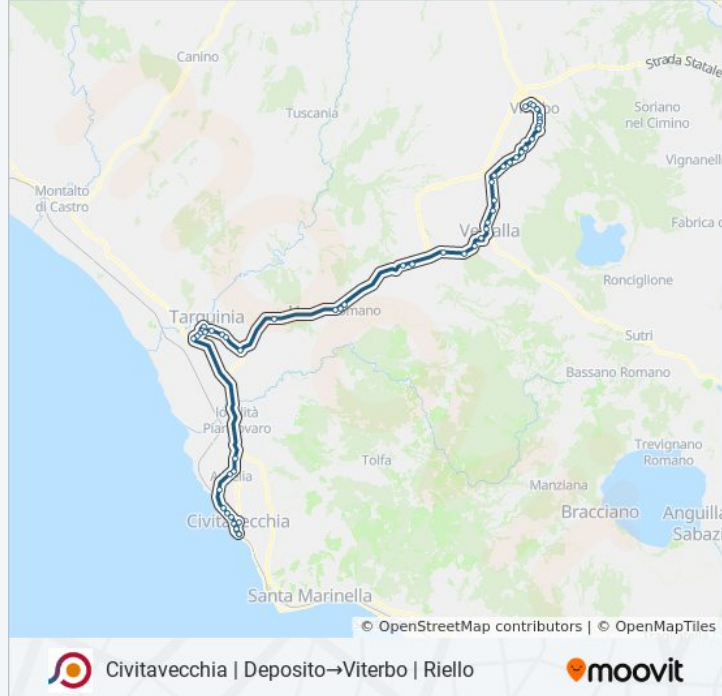

Viterbo | Via Cassia Str. Paliano

Viterbo | Ponte Di Cetti

Viterbo | Via Cassia Str. Salemmme

Viterbo | Via Cassia Str. Pian Tortora

Viterbo | Le Farine

Viterbo | Via Cassia Via Olmo

Viterbo | Via Cassia Via Ferroni

Viterbo | Viale Diaz

Viterbo | Porta Romana FS

Viterbo | Via Capocci Istituto Savi

Viterbo | Porta Della Verità

Viterbo | Porta Fiorentina FS

Viterbo | Largo Garbini

Viterbo | Via Moro

Viterbo | Riello