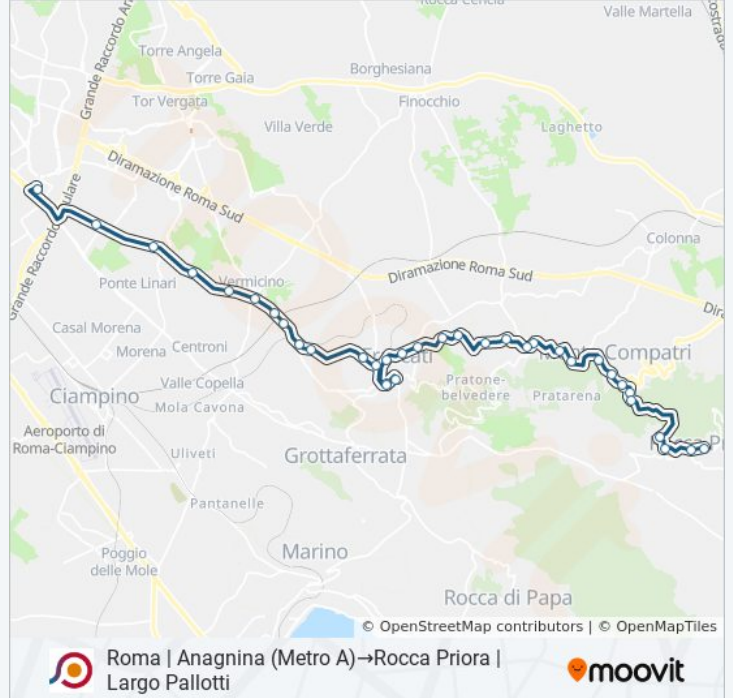

### Informazioni sulla linea bus COTRAL

**Direzione:** Roma | Anagnina (Metro A)→Rocca Priora | Largo Pallotti

**Fermate:** 35

**Durata del tragitto:** 55 min

**La linea in sintesi:**

Monte Porzio | Via Frascati Via Selve  
Mondragone

Monte Porzio | Via Frascati (Osservatorio)

Monte Porzio | Via Frascati Via Coppellette

Monte Porzio | Via Frascati Via Majorana

Monte Porzio | Via Di Frascati

Monte Porzio | Via Montecompatri Via Palocci

Monte Porzio | Via Montecompatri, 31

Monte Compatri | Via Ciuffa

Monte Compatri | Piazza Garibaldi

Monte Compatri | Via Oberdan Via Serranti

Monte Compatri | Via Oberdan, 100

Monte Compatri | Cimitero

Rocca Priora | Via Castelli Via Bel Poggio

Rocca Priora | Via Castelli Via Soland

Rocca Priora | Casa Della Salute

Rocca Priora | Largo Pallotti

Orari, mappe e fermate della linea bus COTRAL disponibili in un PDF su [moovitapp.com](https://moovitapp.com). Usa [App Moovit](#) per ottenere tempi di attesa reali, orari di tutte le altre linee o indicazioni passo-passo per muoverti con i mezzi pubblici a Roma e Lazio.