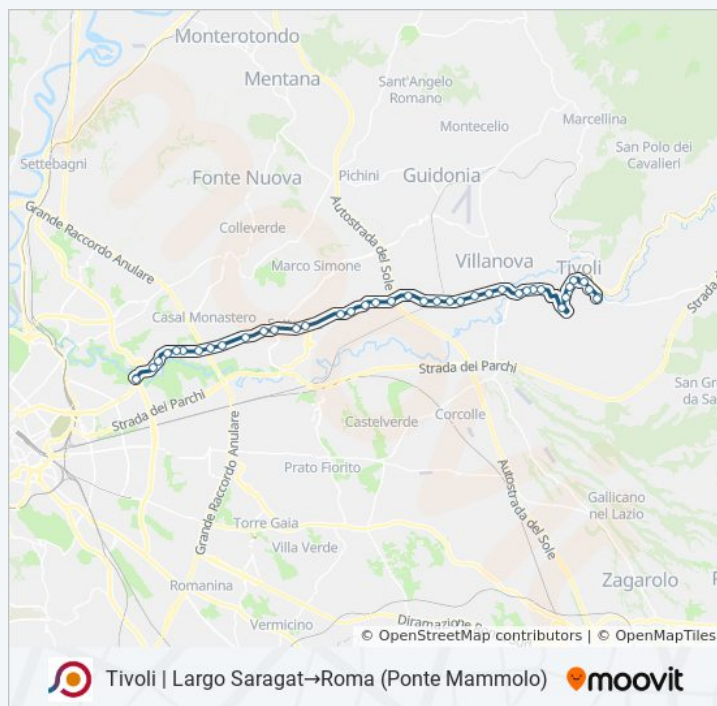

Tivoli | Via Tiburtina (G. D. Finanza)

Tivoli | Via Tiburtina Viale Arnaldi

Tivoli | Piazzale Nazioni Unite

Tivoli | Via Empolitana (Ospedale)

Tivoli | Via Empolitana Via Toti

Tivoli | Largo Saragat

Direzione: Tivoli | Largo Saragat → Roma (Ponte Mammolo)

36 fermate

[VISUALIZZA GLI ORARI DELLA LINEA](#)

Tivoli | Largo Saragat

Tivoli | L.go Saragat (Cimitero)

Tivoli | Via Acquaregna

Tivoli | Viale Trieste (Ospedale)

Tivoli | Piazza Garibaldi (Villa D'Este)

Tivoli | Via Tiburtina Viale Arnaldi

Tiburtina/Belli

Tiburtina/Dogliola

Roma | Via Tiburtina (Settecamini)

Tiburtina/Sambuci

Tiburtina/Castel Madama

Tiburtina/Pesenti

Tiburtina/Tivoli

Tiburtina/Tor Cervara

Roma | Via Tiburtina Via Nasini

Rebibbia (Mb)

Roma (Ponte Mammolo)

Direzione: Tivoli | Largo Saragat→Roma (Ponte Mammolo)

Fermate: 36

Durata del tragitto: 60 min

La linea in sintesi:

Orari, mappe e fermate della linea bus COTRAL disponibili in un PDF su moovitapp.com. Usa [App Moovit](https://moovitapp.com) per ottenere tempi di attesa reali, orari di tutte le altre linee o indicazioni passo-passo per muoverti con i mezzi pubblici a Roma e Lazio.