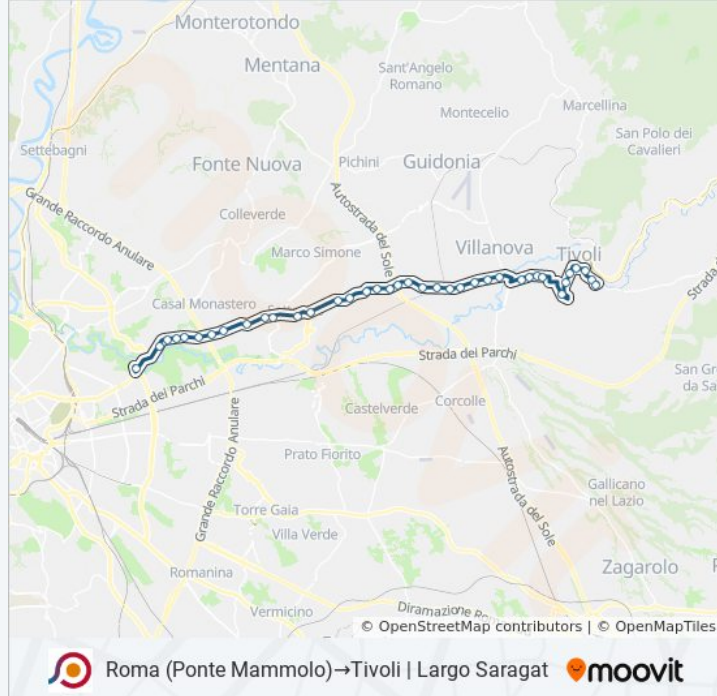

Tivoli | Via Tiburtina Via Salgari

Tivoli | Bagni Di Tivoli FS

Guidonia | Via Tiburtina (Villalba)

Guidonia | Via Tiburtina Via Palermo

Tivoli | Via Tiburtina (Cava Travertino)

Tivoli | Via Tiburtina Via Canneti

Guidonia | Via Tiburtina (Pontelucano)

Tivoli | Via Tiburtina Via Serena

Tivoli | Via Tiburtina Via Adriano

Tivoli | Via Tiburtina (Villa Adriana)

Tivoli | Via Tiburtina Via Orti

Tivoli | Via Tiburtina Via S. Vittorino

Tivoli | Via Tiburtina (G. D. Finanza)

Tivoli | Via Tiburtina Viale Arnaldi

Tivoli | Piazzale Nazioni Unite

Tivoli | Via Empolitana (Ospedale)

Tivoli | Via Empolitana Via Toti

Tivoli | Largo Saragat

Direzione: Tivoli | Largo Saragat → Roma (Ponte Mammolo)

36 fermate

[VISUALIZZA GLI ORARI DELLA LINEA](#)

Tivoli | Largo Saragat

Tivoli | L.go Saragat (Cimitero)

Tivoli | Via Acquaregna

Tivoli | Viale Trieste (Ospedale)

Tivoli | Piazza Garibaldi (Villa D'Este)

Tivoli | Via Tiburtina Viale Arnaldi