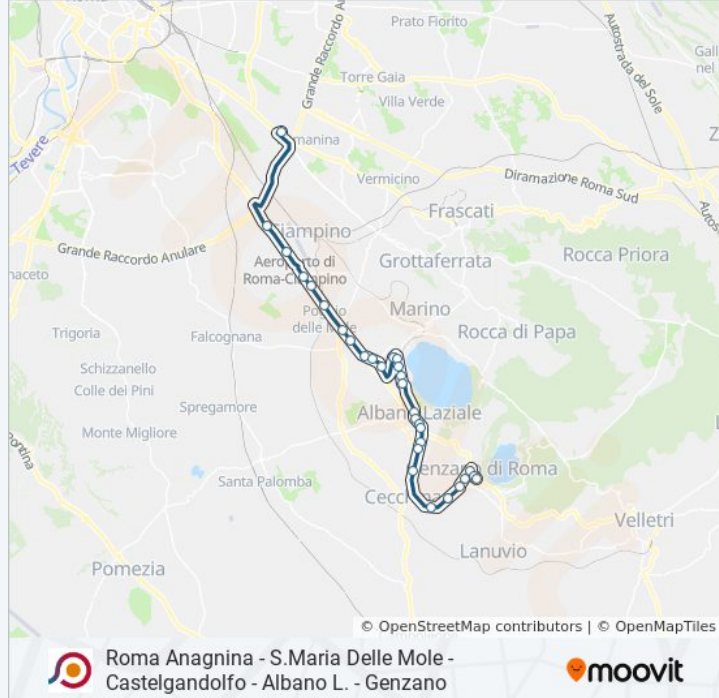

Informazioni sulla linea bus COTRAL

Direzione: Roma | Anagnina (Metro A)→Genzano | Piazza Frasconi

Fermate: 35

Durata del tragitto: 53 min

La linea in sintesi:

Albano | Corso Matteotti

Albano | Borgo Garibaldi

Albano | Borgo Garibaldi Via Stella

Ariccia | Via Dei Villini

Ariccia | Largo Savelli

Ariccia | Piazza Dante Alighieri

Ariccia | Piazza Dante Alighieri

Ariccia | Piazzale Di Galloro

Ariccia | Piazzale Di Galloro

Ariccia | Appian Hotel

Ariccia | Appian Hotel

Genzano | Villa Robinia Viale Fratelli Rosselli

Genzano | Villa Robinia Viale Fratelli Rosselli

Genzano | Via Grandi (Liceo)

Genzano | Via Dalla Chiesa

Genzano, | Corso Gramsci

Genzano | Piazza Frasconi

Orari, mappe e fermate della linea bus COTRAL disponibili in un PDF su moovitapp.com. Usa [App Moovit](#) per ottenere tempi di attesa reali, orari di tutte le altre linee o indicazioni passo-passo per muoverti con i mezzi pubblici a Roma e Lazio.