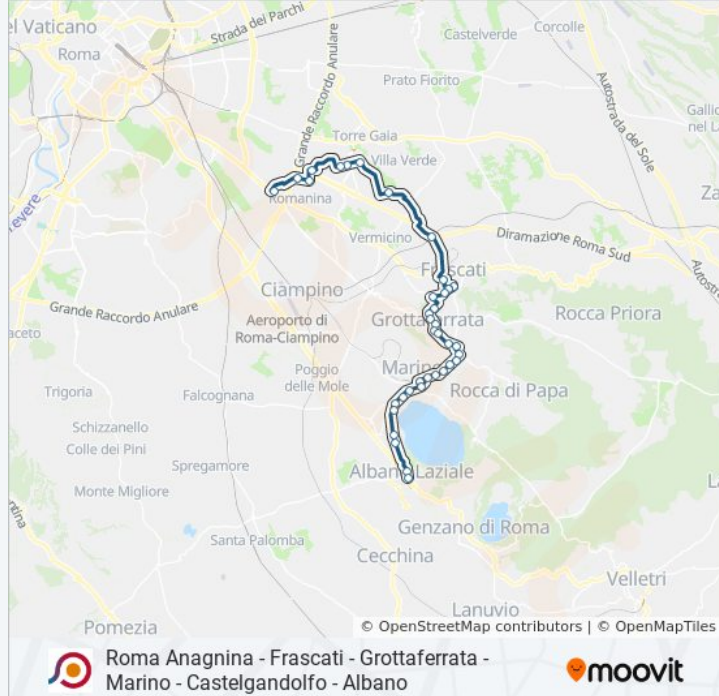

Roma Anagnina - Frascati - Grottaferrata - Marino -  
Castelgandolfo - Albano

Scarica L'App

La linea bus COTRAL Roma Anagnina - Frascati - Grottaferrata - Marino - Castelgandolfo - Albano ha una destinazione. Durante la settimana è operativa:

Grottaferrata | Via V. Veneto (Dep. S. Giuseppe)

Marino | Corso Colonna Via Trilussa

Marino | Cimitero

Marino | Ospedale San Giuseppe

Marino | Piazza Matteotti

Marino | Via Feretum Largo Negroni

Marino | Via Feretum Via Dei Laghi

Albano | Via Galleria Via Appia

Albano | Piazza Mazzini

Orari, mappe e fermate della linea bus COTRAL disponibili in un PDF su [moovitapp.com](https://moovitapp.com). Usa [App Moovit](https://moovitapp.com) per ottenere tempi di attesa reali, orari di tutte le altre linee o indicazioni passo-passo per muoverti con i mezzi pubblici a Roma e Lazio.