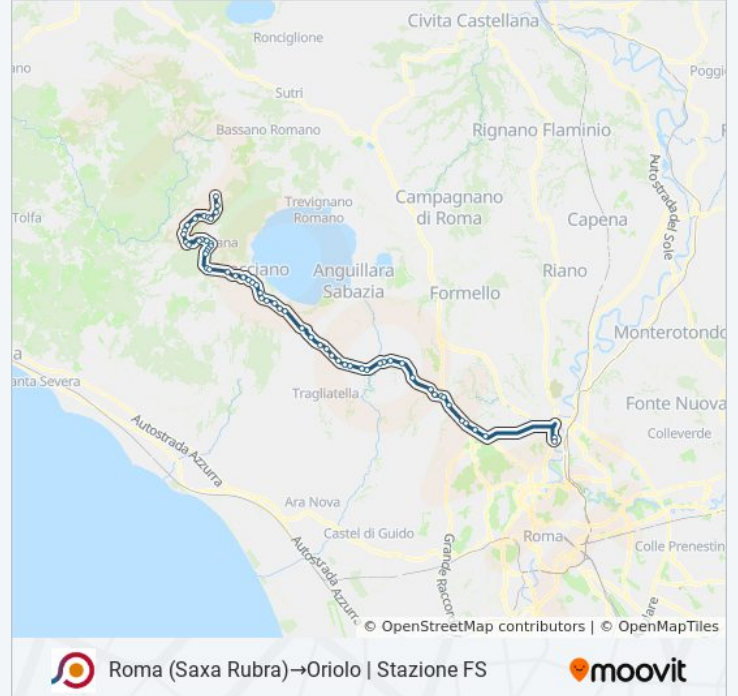

Roma | Via Braccianese, 1093

Roma | Via Braccianese Via Villarbasse

Anguillara | Via Braccianese (Colle Sabazio)

Braccianese , Inc V Casale S. Angelo

Anguillara | Via Braccianese Via S. Stefano

Anguillara | Via Braccianese (Crocicchie)

Anguillara | Via Braccianese Via Valle Fienata

Bracciano | Vigna Di Valle FS

Bracciano | Via Braccianese Via Bonifica

Bracciano | Via Braccianese Via Pepe

Bracciano | Via Braccianese Via Fra Giovanni

Bracciano | Via Braccianese (Monte Franco)

V Claudia , Inc V S. Celso

Bracciano | Via Flavia Via Claudia

Bracciano | Piazza Pasqualetti

Bracciano | Piazza Formaggi

Bracciano | Via Guardati

Bracciano | Via Braccianese (Montebello)

Bracciano | Via Braccianese (Monte Finale)

Manziana | Via Braccianese Via Croce

Manziana | Via Braccianese Via Scopetoni

Manziana | Via Roma Via Braccianese

Manziana | Via Roma Via Vicarello

Manziana | Via Roma Via Civitavecchia

Manziana | Via Roma Via Anguillara

Manziana | Piazza Tittoni

Manziana | Corso V. Emanuele Via Oriolo

Manziana | Via Canale Via Prato Ponte

Manziana | Via Braccianese Via Quadroni

Manziana | Via Braccianese Via Macerine

Canale M. | Via Manziana Via Braccianese

Canale M. | Corso Repubblica

Canale M. | Piazza Carraiola