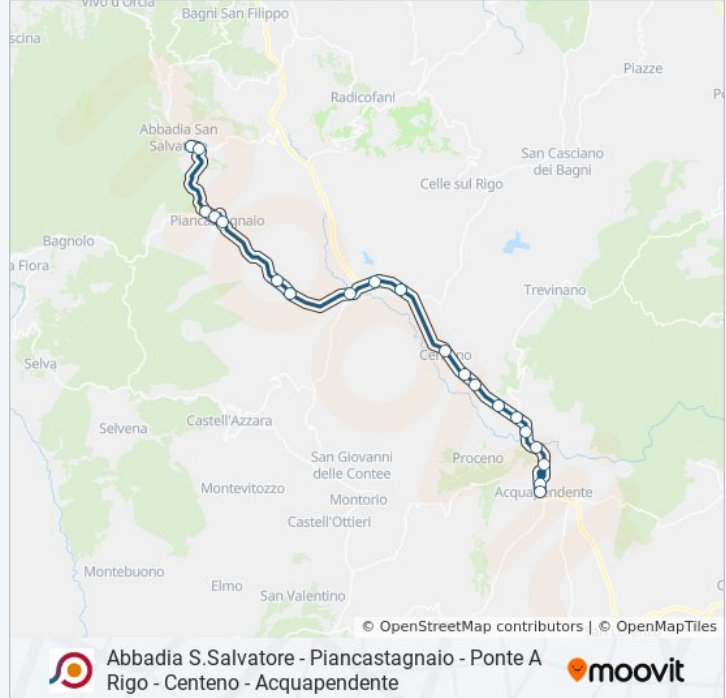

Abbadia S.Salvatore - Piancastagnaio - Ponte A Rigo -
Centeno - Acquapendente

Scarica L'App

La linea bus COTRAL Abbadia S.Salvatore - Piancastagnaio - Ponte A Rigo - Centeno - Acquapendente ha una destinazione. Durante la settimana è operativa:

(1) Abbadia (Si) | Piazza Repubblica→Acquapendente (Porta S. Angelo): 11:50 - 18:20

Usa Moovit per trovare le fermate della linea bus COTRAL più vicine a te e scoprire quando passerà il prossimo mezzo della linea bus COTRAL

**Direzione: Abbadia (Si) | Piazza
Repubblica→Acquapendente (Porta S. Angelo)**

20 fermate

[VISUALIZZA GLI ORARI DELLA LINEA](#)

Abbadia (Si) | Piazza Repubblica
Abbadia S. Salvatore , V Remedi
Piancastagnaio (Si) | Via Vespa
Piancastagnaio (Si) | Piazza Dante
Piancastagnaio (Si) | Viale Roma
Piancastagnaio (Si) | Zona Industriale
Piancastagnaio (Si) | Casa Del Corto
Piancastagnaio (Si) | Valsacco
San Casciano (Si) | Ponte A Rigo
San Casciano (Si) | Bivio San Casciano
Proceno | Centeno
Proceno | Via Cassia (Km 140)
Proceno | Via Cassia (Km 139)
Proceno | Via Cassia (Km 138)
Acquapendente | Via Cassia Via Treviniano
Acquapendente | Zona Artigianale Paglia
Acquapendente | Via Cassia (Km 134)
Acquapendente | Via Cassia (Km 133)
Acquapendente | Via Cassia Via Marconi

Informazioni sulla linea bus COTRAL

Direzione: Abbadia (Si) | Piazza
Repubblica→Acquapendente (Porta S. Angelo)

Fermate: 20

Durata del tragitto: 35 min

La linea in sintesi:

Acquapendente (Porta S. Angelo)

Orari, mappe e fermate della linea bus COTRAL disponibili in un PDF su moovitapp.com. Usa [App Moovit](#) per ottenere tempi di attesa reali, orari di tutte le altre linee o indicazioni passo-passo per muoverti con i mezzi pubblici a Roma e Lazio.