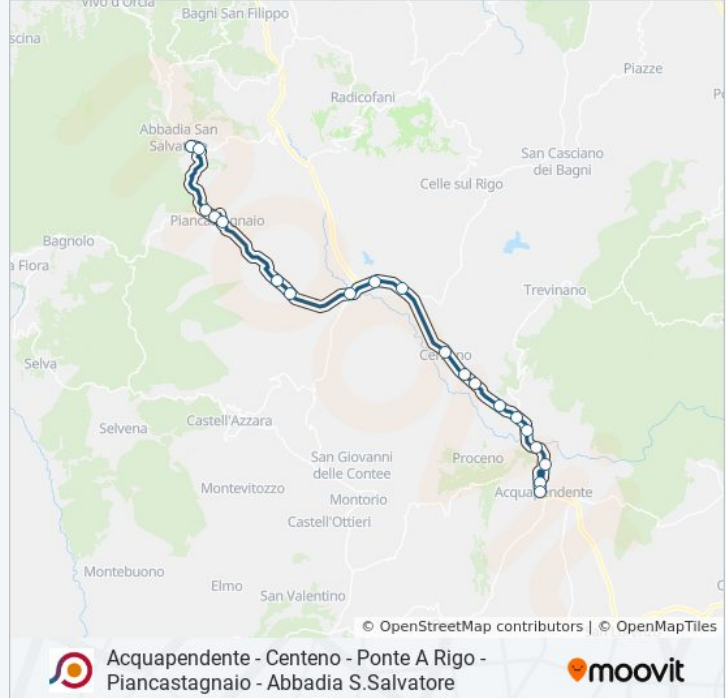

(1) Acquapendente (Porta S. Angelo)→Abbadia (Si) | Piazza Repubblica: 14:15

Usa Moovit per trovare le fermate della linea bus COTRAL più vicine a te e scoprire quando passerà il prossimo mezzo della linea bus COTRAL

**Direzione: Acquapendente (Porta S. Angelo)→Abbadia (Si) | Piazza Repubblica**

20 fermate

[VISUALIZZA GLI ORARI DELLA LINEA](#)

Acquapendente (Porta S. Angelo)  
Acquapendente | Via Cassia Via Marconi  
Acquapendente | Via Cassia (Km 133)  
Acquapendente | Via Cassia (Km 134)  
Acquapendente | Zona Artigianale Paglia  
Acquapendente | Via Cassia Via Treviniano  
Proceno | Via Cassia (Km 138)  
Proceno | Via Cassia (Km 139)  
Proceno | Via Cassia (Km 140)  
Proceno | Centeno  
San Casciano (Si) | Bivio San Casciano  
San Casciano (Si) | Ponte A Rigo  
Piancastagnaio (Si) | Valsacco  
Piancastagnaio (Si) | Casa Del Corto  
Piancastagnaio (Si) | Zona Industriale  
Piancastagnaio (Si) | Viale Roma  
Piancastagnaio (Si) | Piazza Dante  
Piancastagnaio (Si) | Via Vespa  
Abbadia S. Salvatore , V Remedi

### Orari della linea bus COTRAL

Orari di partenza verso Acquapendente (Porta S. Angelo)→Abbadia (Si) | Piazza Repubblica:

lunedì	14:15
martedì	14:15
mercoledì	14:15
giovedì	14:15
venerdì	14:15
sabato	14:15
domenica	16:00

### Informazioni sulla linea bus COTRAL

**Direzione:** Acquapendente (Porta S. Angelo)→Abbadia (Si) | Piazza Repubblica

**Fermate:** 20

**Durata del tragitto:** 40 min

**La linea in sintesi:**

Orari, mappe e fermate della linea bus COTRAL disponibili in un PDF su [moovitapp.com](https://moovitapp.com). Usa [App Moovit](#) per ottenere tempi di attesa reali, orari di tutte le altre linee o indicazioni passo-passo per muoverti con i mezzi pubblici a Roma e Lazio.