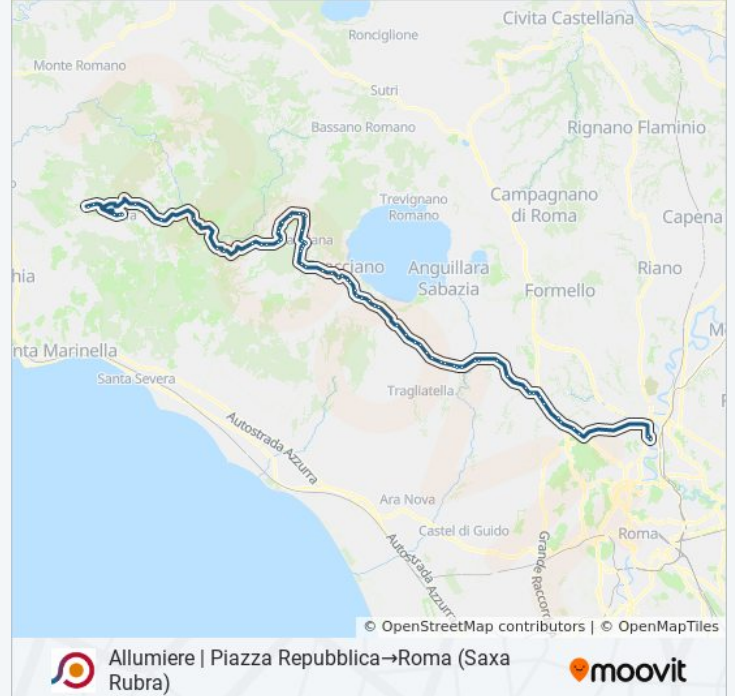

Allumiere | Piazza Repubblica → Roma (Saxa Rubra)

Scarica L'App

La linea bus COTRAL Allumiere | Piazza Repubblica → Roma (Saxa Rubra) ha una destinazione. Durante la settimana è operativa:

(1) Allumiere | Piazza Repubblica → Roma (Saxa Rubra): 13:40

Bracciano | Via Braccianese Via Fra Giovanni

Bracciano | Via Braccianese Via Pepe

Bracciano | Via Braccianese Via Bonifica

Bracciano | Vigna Di Valle FS

Anguillara | Via Braccianese Via Valle Fienata

Anguillara | Via Braccianese (Crocicchie)

Anguillara | Via Braccianese Via S. Stefano

Braccianese , Inc V Casale S. Angelo

Anguillara | Via Braccianese (Colle Sabazio)

Roma | Via Braccianese Via Villarbasse

Roma | Via Braccianese, 1093

Roma | Via Braccianese Via Bruino