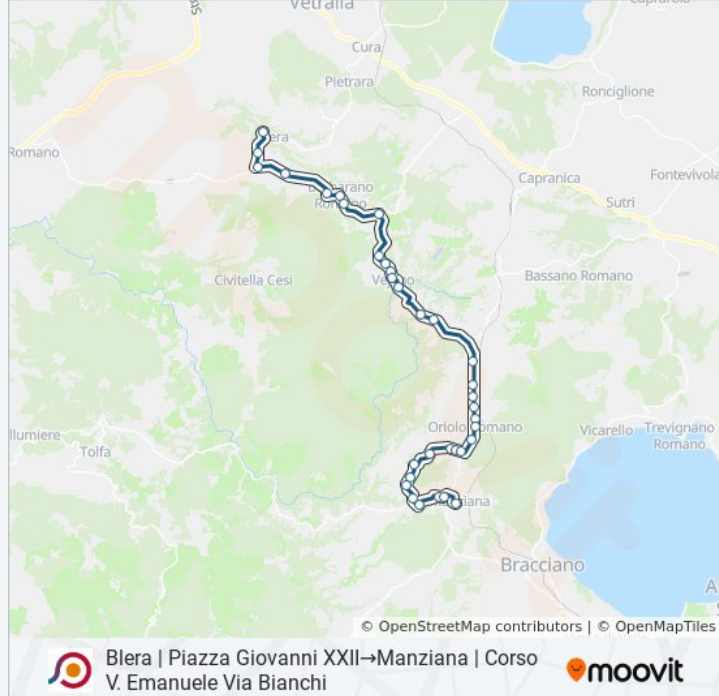

Oriolo | Via Stazione Via Mazzini

Oriolo | Piazza Claudia

Oriolo | Via Claudia Via Convento

Canale M. | Via Oriolo Via Follonica

Canale M. | Via Oriolo Via Andreoli

Canale M. | Monteverginio

Canale M. | Via Monteverginio Via Piana

Canale M. | Via Monteverginio Via Crete

Canale M. | Piazza Carraiola

Canale M. | Corso Repubblica

Canale M. | Via Manziana Via Braccianese

Manziana | Via Braccianese Via Macerine

Manziana | Via Braccianese Via Quadroni

Manziana | Via Canale Via Prato Ponte

Manziana | Via IV Novembre

Orari, mappe e fermate della linea bus COTRAL disponibili in un PDF su moovitapp.com. Usa [App Moovit](#) per ottenere tempi di attesa reali, orari di tutte le altre linee o indicazioni passo-passo per muoverti con i mezzi pubblici a Roma e Lazio.

[Scopri Moovit](#) • [Soluzioni MaaS](#) • [Paesi disponibili](#) • [Mooviter Community](#)

© 2024 Moovit - Tutti i diritti riservati

Controlla gli orari di arrivo in tempo reale