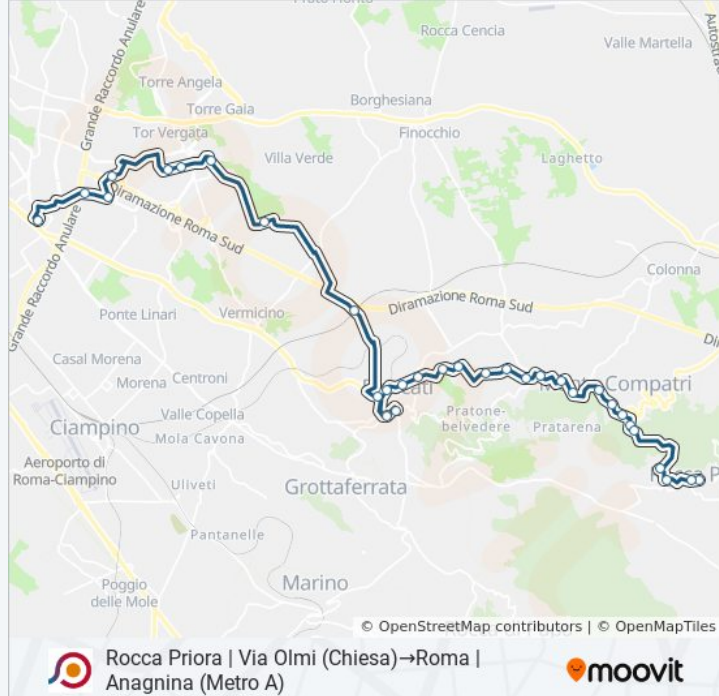

Rocca Priora | Via Olmi (Chiesa)→Roma | Anagnina (Metro A)

Scarica L'App

La linea bus COTRAL Rocca Priora | Via Olmi (Chiesa)→Roma | Anagnina (Metro A) ha una destinazione. Durante la settimana è operativa:

Informazioni sulla linea bus COTRAL

Direzione: Rocca Priora | Via Olmi (Chiesa)→Roma | Anagnina (Metro A)

Fermate: 33

Durata del tragitto: 61 min

La linea in sintesi:

Frascati | Via Gregoriana

Frascati | Via Manara (Stazione Fs)

Frascati | Viale Vittorio Veneto

Frascati | Piazza Marconi

Frascati | Viale Vittorio Veneto

Frascati | Ospedale S. Sebastiano

Frascati | Tor Vergata FS

Roma | Via Carli (Cnr)

Roma | Univ. Tor Vergata (Facoltà Medicina)

Cambridge

Cambridge/Columbia

Tor Vergata/Aula Magna

Carnevale/Lettere

Alimena B./Giurisprudenza

Roma | Anagnina (Metro A)

Orari, mappe e fermate della linea bus COTRAL disponibili in un PDF su moovitapp.com. Usa [App Moovit](https://moovitapp.com) per ottenere tempi di attesa reali, orari di tutte le altre linee o indicazioni passo-passo per muoverti con i mezzi pubblici a Roma e Lazio.