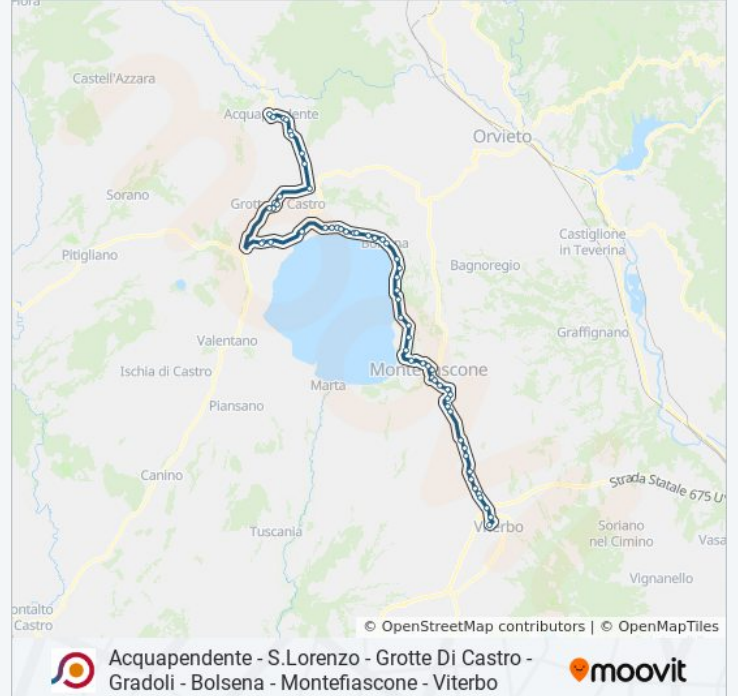

Bolsena | Prati Renari

Bolsena | Staccionato

Bolsena | Via Cassia (Km 117)

Bolsena | Piantata

Bolsena | Ortale

Bolsena | Via Cassia Str. Fontanella

Bolsena | Palazzetto Sport

Bolsena | Via Cassia Viale Colombo

Bolsena | Piazza Marconi

Bolsena | Pietre Lanciate

Bolsena | Via Cassia Viale Nazioni

Bolsena | Via Cassia (Km 110)

Bolsena | Via Cassia (Km 108)

Bolsena | Sant'Antonio

Bolsena | Cimitero Seconda Guerra

Montefiascone | Guardata

Montefiascone | Via Cassia (Km 104)

Montefiascone | Via Cassia (Km 103)

Montefiascone | Coste

Montefiascone | Poggio Frusta

Montefiascone | Via Cassia Via Asinello

Montefiascone | Via Salotti Via Moro

Montefiascone | Piazzale Roma

Montefiascone | Via Cassia Via Contadini

Montefiascone | Cimitero

Montefiascone | Via Cassia Via Grilli

Montefiascone | Zepponami

Montefiascone | Via Cassia Via Stazione

Montefiascone | Via Cassia Via Ombrone

Montefiascone | Pian Di Monetto

Viterbo | Via Cassia (Km 92)

Viterbo | Via Cassia (Autodromo)

Viterbo | Via Cassia (Km 90)