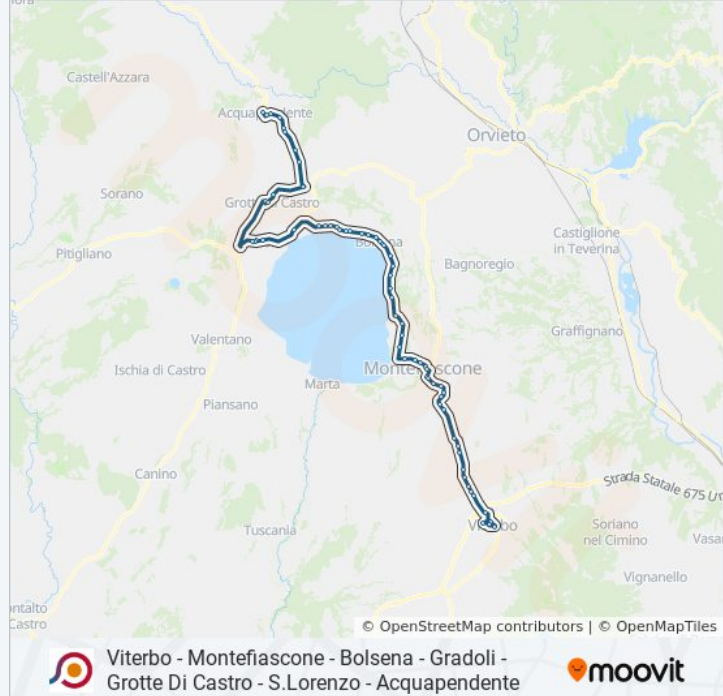

Montefiascone | Cimitero

Montefiascone | Via Cassia Via Contadini

Montefiascone | Via Orvietana Via Cassia

Montefiascone | Via Santa Maria Grazie

Montefiascone | Via Salotti Via Moro

Montefiascone | Via Cassia Via Asinello

Montefiascone | Poggio Frusta

Montefiascone | Coste

Montefiascone | Via Cassia (Km 103)

Montefiascone | Via Cassia (Km 104)

Montefiascone | Guardata

Bolsena | Cimitero Seconda Guerra

Bolsena | Sant'Antonio

Bolsena | Via Cassia (Km 108)

Bolsena | Via Cassia (Km 110)

Bolsena | Via Cassia Viale Nazioni

Bolsena | Pietre Lanciate

Bolsena | Largo D'Acquisto

Bolsena | Largo D'Acquisto

Bolsena | Piazza Marconi

Bolsena | Via Cassia Viale Colombo

Bolsena | Palazzetto Sport

Bolsena | Via Cassia Str. Fontanella

Bolsena | Ortale

Bolsena | Piantata

Bolsena | Via Cassia (Km 117)

Bolsena | Staccionato

Bolsena | Prati Renari

Bolsena | Val Di Lago

San Lorenzo | Via Cassia (Accesso Lago)

Grotte | Borghetto

Gradoli | Cimitero

Gradoli | Via Roma