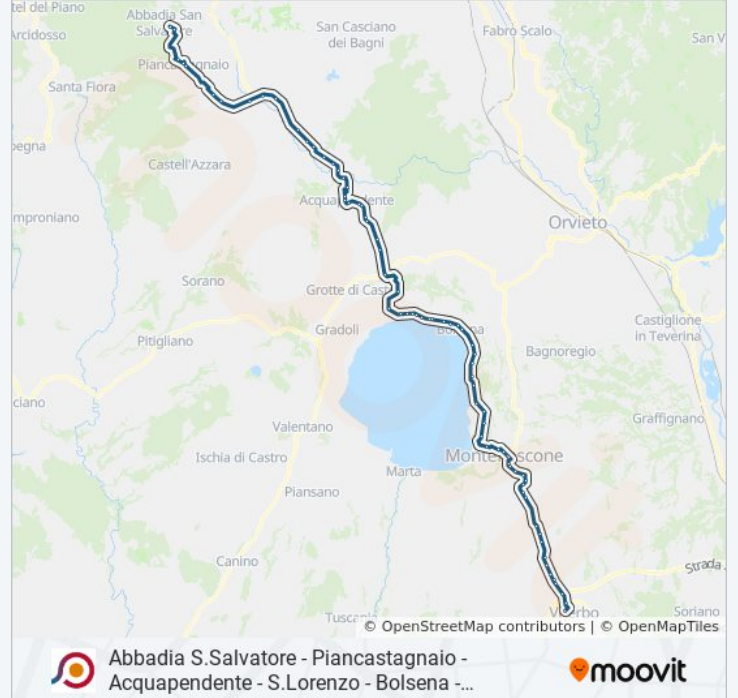

Acquapendente (Porta S. Angelo)

Acquapendente | Via Cassia Via Onanese

Acquapendente | Via Cassia Via Torre Alfina

Acquapendente | Piazzale Cutuli

Acquapendente | Via Cassia (Km 130)

Acquapendente | Via Cassia (Km 129)

Acquapendente | Campo Morino

Acquapendente | Via Cassia (Km 126)

S. Lorenzo Nuovo | Via Acquapendente

San Lorenzo | Via Cassia (Km 122)

San Lorenzo | Ponticello

San Lorenzo | Via Cassia (Accesso Lago)

Bolsena | Val Di Lago

Bolsena | Prati Renari

Bolsena | Staccionato

Bolsena | Via Cassia (Km 117)

Bolsena | Piantata

Bolsena | Ortale

Bolsena | Via Cassia Str. Fontanella

Bolsena | Palazzetto Sport

Bolsena | Via Cassia Viale Colombo

Bolsena | Piazza Marconi

Bolsena | Pietre Lanciate

Bolsena | Via Cassia Viale Nazioni

Bolsena | Via Cassia (Km 110)

Bolsena | Via Cassia (Km 108)

Bolsena | Sant'Antonio

Bolsena | Cimitero Seconda Guerra

Montefiascone | Guardata

Montefiascone | Via Cassia (Km 104)

Montefiascone | Via Cassia (Km 103)

Montefiascone | Coste

Montefiascone | Poggio Frusta