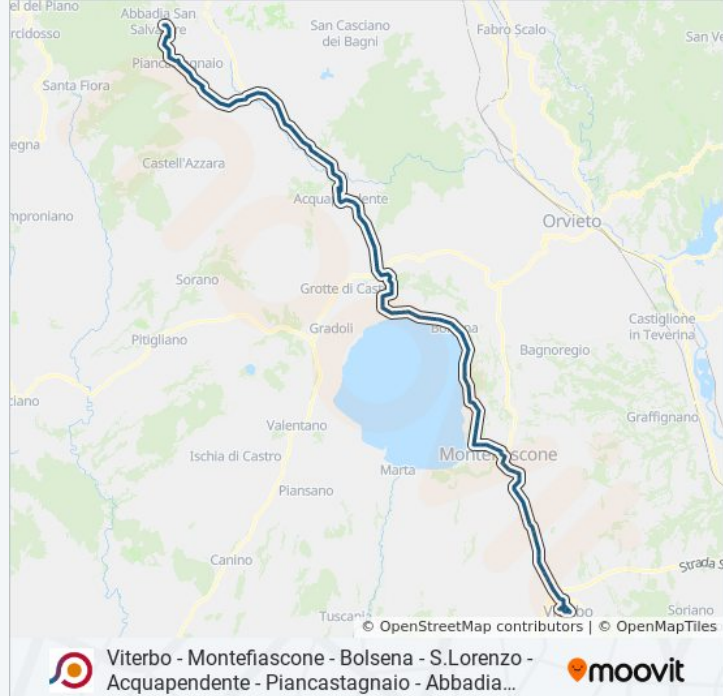

Bolsena | Staccionato

Bolsena | Prati Renari

Bolsena | Val Di Lago

San Lorenzo | Via Cassia (Accesso Lago)

San Lorenzo | Ponticello

San Lorenzo | Via Cassia (Km 122)

S. Lorenzo Nuovo | Via Acquapendente

Acquapendente | Via Cassia (Km 126)

Acquapendente | Campo Morino

Acquapendente | Via Cassia (Km 129)

Acquapendente | Via Cassia (Km 130)

Acquapendente | Piazzale Cutuli

Acquapendente | Via Cassia Via Torre Alfina

Acquapendente | Piazza Duomo