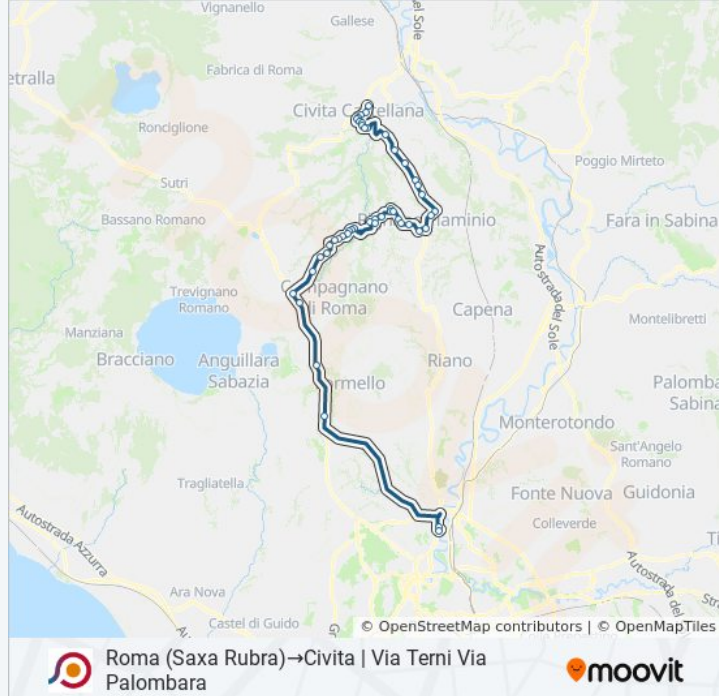

Roma (Saxa Rubra)→Civita | Via Terni Via Palombara

[Scarica L'App](#)

La linea bus COTRAL Roma (Saxa Rubra)→Civita | Via Terni Via Palombara ha una destinazione. Durante la settimana è operativa:

(1) Roma (Saxa Rubra)→Civita | Via Terni Via Palombara: 06:35

Usa Moovit per trovare le fermate della linea bus COTRAL più vicine a te e scoprire quando passerà il prossimo mezzo della linea bus COTRAL

Direzione: Roma (Saxa Rubra)→Civita | Via Terni Via Palombara

Civita | Ospedale

Civita | Corso Buozzi

Civita | Stazione

Civita | Piazza Marcantoni

Civita | Via Mazzini

Civita | Via Minio Via Togliatti

Civita | Via Minio Via Allende

Civita | Iis U. Midossi (Ex Itis)

Civita | Via Terni Via Celle

Civita | Via Terni Via Palombara

Orari, mappe e fermate della linea bus COTRAL disponibili in un PDF su moovitapp.com. Usa [App Moovit](https://moovitapp.com) per ottenere tempi di attesa reali, orari di tutte le altre linee o indicazioni passo-passo per muoverti con i mezzi pubblici a Roma e Lazio.