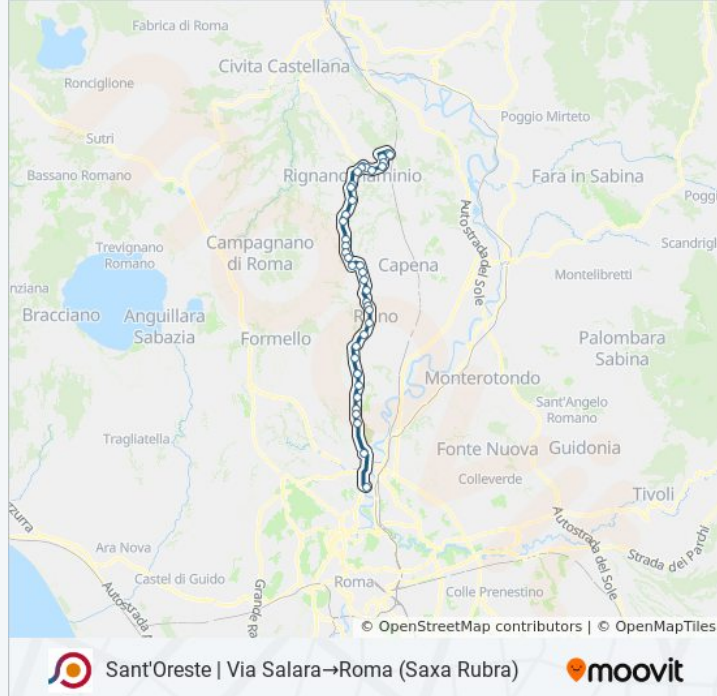

## Sant'Oreste | Via Salara→Roma (Saxa Rubra)

[Scarica L'App](#)

La linea bus COTRAL Sant'Oreste | Via Salara→Roma (Saxa Rubra) ha una destinazione. Durante la settimana è operativa:

(1) Sant'Oreste | Via Salara→Roma (Saxa Rubra): 05:10 - 09:00

**Informazioni sulla linea bus COTRAL**

**Direzione:** Sant'Oreste | Via Salara→Roma (Saxa Rubra)

**Fermate:** 38

**Durata del tragitto:** 60 min

**La linea in sintesi:**

Morlupo | Via Flaminia Via Grotte

Morlupo | Stazione

Riano | Via Flaminia Via Codette

Riano | Via Flaminia Via Colle Rose

Roma | Via Flaminia (Quarticciolo)

Roma | Via Flaminia (Malborghetto)

Roma | Via Flaminia (Malborghetto)

Roma | Stazione Sacrofano

Roma | Via Flaminia, 1850-1860

Roma | Via Flaminia Via Cornalba

Roma | Via Flaminia Via Vignanello

Piazza Saxa Rubra

Roma | Saxa Rubra

Orari, mappe e fermate della linea bus COTRAL disponibili in un PDF su [moovitapp.com](https://moovitapp.com). Usa [App Moovit](https://moovitapp.com) per ottenere tempi di attesa reali, orari di tutte le altre linee o indicazioni passo-passo per muoverti con i mezzi pubblici a Roma e Lazio.