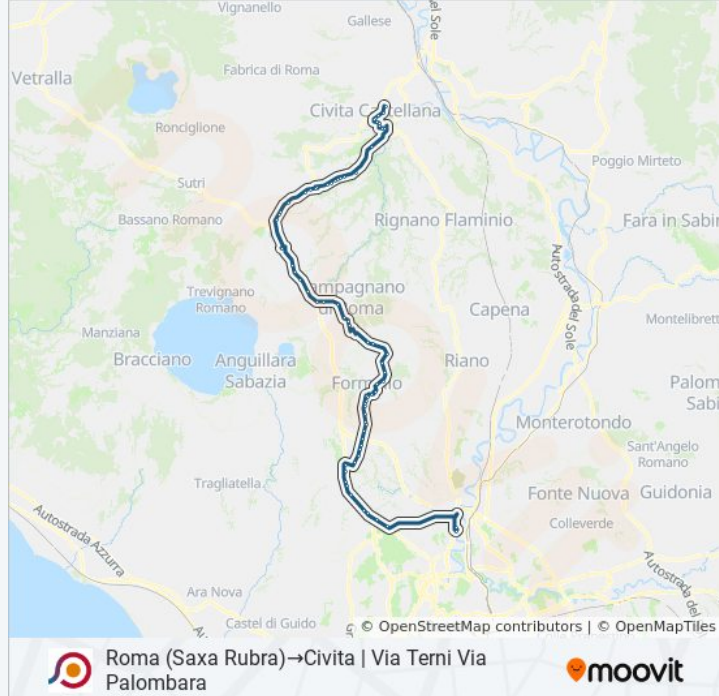

Roma (Saxa Rubra)→Civita | Via Terni Via Palombara

Scarica L'App

La linea bus COTRAL Roma (Saxa Rubra)→Civita | Via Terni Via Palombara ha una destinazione. Durante la settimana è operativa:

(1) Roma (Saxa Rubra)→Civita | Via Terni Via Palombara: 07:20 - 21:55

Usa Moovit per trovare le fermate della linea bus COTRAL più vicine a te e scoprire quando passerà il prossimo mezzo della linea bus COTRAL

Direzione: Roma (Saxa Rubra)→Civita | Via Terni Via Palombara

Monterosi | Piazzale Varisco

Nepi | Belvedere Lidia

Nepi | Via Nepesina Via Cimina

Nepi | Colle Farnese

Nepi | Via Nepesina Via Sutrina

Nepi | Via Roma Via Menghini

Nepi | Via Roma Via Cesaroni

Nepi | Via Cadorna