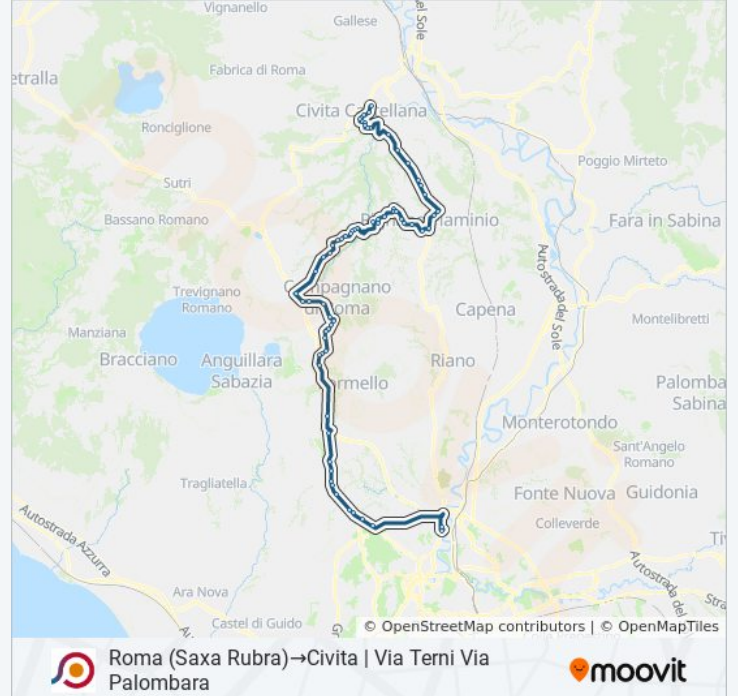

Roma (Saxa Rubra)→Civita | Via Terni Via Palombara

Scarica L'App

La linea bus COTRAL Roma (Saxa Rubra)→Civita | Via Terni Via Palombara ha una destinazione. Durante la settimana è operativa:

(1) Roma (Saxa Rubra)→Civita | Via Terni Via Palombara: 19:10

Calcata | Borgo Vecchio

Calcata | Via Circonvallazione Via Mandolina

Calcata | Via Mameli

Calcata | Via Ferrauti

Faleria | Banditaccia

Faleria | Via Calcata Via De Gasperi

Faleria | Piazza Garibaldi

Faleria | Via Roma

Faleria | Sandali

Faleria | Via Falisca Via Casalaccio

Faleria | Via Falisca (Km 7)

Rignano | Via Falisca (Iis)

Rignano | Via Flaminia Via Carducci

Rignano | Via Flaminia (Vallerano)

Sant'Oreste | Stazione FS