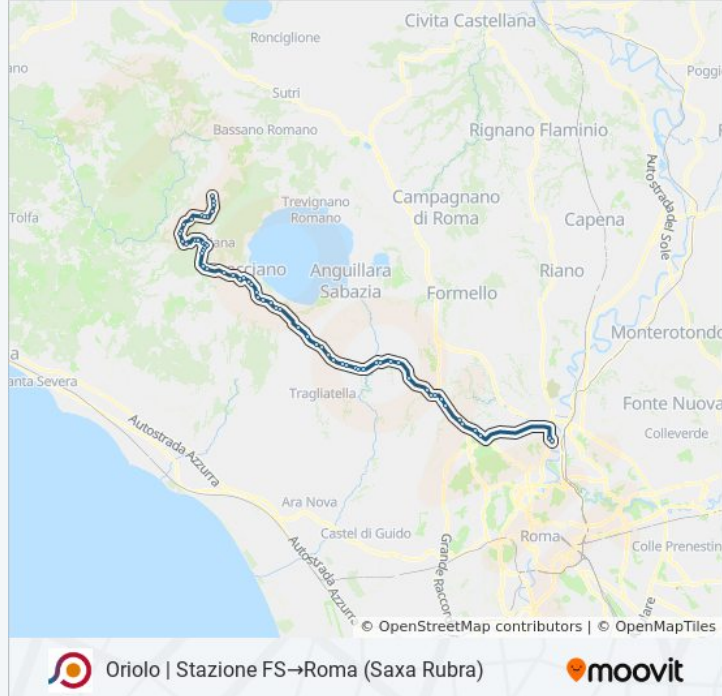

Manziana | Via Roma Via Vicarello

Manziana | Via Roma Via Braccianese

Manziana | Via Braccianese Via Scopetoni

Manziana | Via Braccianese Via Croce

Bracciano | Via Braccianese (Monte Finale)

Bracciano | Via Braccianese (Montebello)

Bracciano | Via Varisco Via Ruggeri

Bracciano | Via Ruggeri Via Marchi

Bracciano | Piazza Pasqualetti

Bracciano | Via Flavia Via Claudia

V Claudia , Inc V S. Celso

Bracciano | Via Braccianese (Monte Franco)

Bracciano | Via Braccianese Via Fra Giovanni

Bracciano | Via Braccianese Via Pepe

Bracciano | Via Braccianese Via Bonifica

Bracciano | Vigna Di Valle FS

Anguillara | Via Braccianese Via Valle Fienata

Anguillara | Via Braccianese (Crocicchie)

Anguillara | Via Braccianese Via S. Stefano

Braccianese , Inc V Casale S. Angelo

Anguillara | Via Braccianese (Colle Sabazio)

Roma | Via Braccianese Via Villarbasse

Roma | Via Braccianese, 1093

Roma | Via Braccianese Via Bruino

Roma | Via Braccianese Via Tragliatella

Braccianense/Vallardi

Roma | Via Braccianese (Km.11)

Roma | Via Braccianese Via Anguillarese

Braccianense/S. Maria Di Galeria

Braccianense/Perino

Braccianense/Acquasona

Braccianense/Paravia

Braccianense/Staz.Ne Olgiata (FI3)