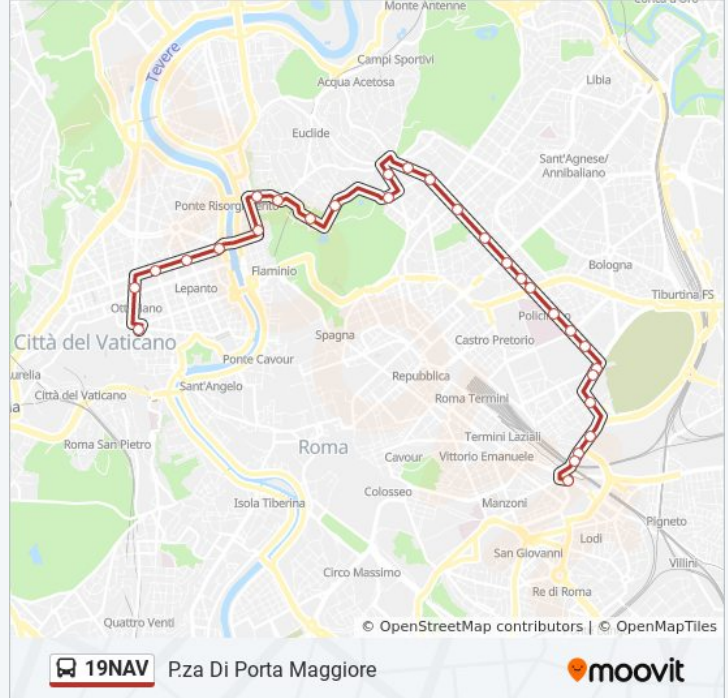

Regina Elena/V.Le Università
Università La Sapienza
Verano/Civico 39
De Lollis/Verano
De Lollis/Irpini
Marrucini
Sardi
Scalo S. Lorenzo/Talamo
Scalo S. Lorenzo/P. Maggiore
P.za Di Porta Maggiore

Direzione: Risorgimento/S. Pietro

34 fermate

[VISUALIZZA GLI ORARI DELLA LINEA](#)

P.za Di Porta Maggiore
S. Croce In Gerusalemme
Via S. Croce In Gerusalemme
Via S. Croce In Gerusalemme/Statilia
P.le Tiburtino
Tiburtina/Marrucini
Tiburtina/Reti
Verano/De Lollis
Verano
Università La Sapienza
Regina Elena/V.Le Università
Policlinico (H)
V.le Regina Margherita/Morgagni
Regina Margherita/Galeno
V.le Regina Margherita/Nomentana
V.le Regina Margherita/Nizza
Buenos Aires
Liegi/Bellini

Orari della linea bus 19NAV

Orari di partenza verso Risorgimento/S. Pietro:

lunedì	04:37 - 23:50
martedì	00:00 - 23:50
mercoledì	00:00 - 23:50
giovedì	00:00 - 23:50
venerdì	00:00 - 23:50
sabato	00:00 - 23:50
domenica	00:00 - 22:53

Informazioni sulla linea bus 19NAV

Direzione: Risorgimento/S. Pietro

Fermate: 34

Durata del tragitto: 50 min

La linea in sintesi: