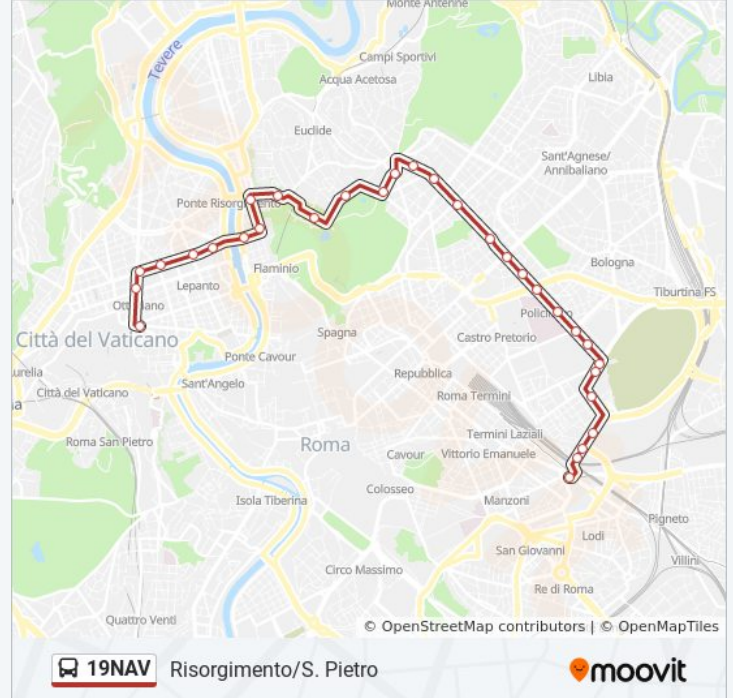

Liegi/Ungheria

Rossini

Bioparco

Aldrovandi

Galleria Arte Moderna

Museo Etrusco Villa Giulia

Flaminia/Belle Arti

Belle Arti

Ministero Marina

Azuni/Min. Marina

P.za Cinque Giornate

Lepanto (Ma)

Milizie/Distretto Militare

Milizie/Angelico

Leone IV

Risorgimento/S. Pietro

Direzione: Valle Giulia

10 fermate

[VISUALIZZA GLI ORARI DELLA LINEA](#)

Risorgimento/S. Pietro

Bastioni Di Michelangelo

Ottaviano (Ma)

Milizie/Distretto Militare

Lepanto (Ma)

P.za Cinque Giornate

Ministero Marina

Belle Arti

Museo Etrusco Villa Giulia

Valle Giulia

Orari della linea bus 19NAV

Orari di partenza verso Valle Giulia:

giorno	orario
lunedì	Non in Servizio
martedì	00:09
mercoledì	00:09
giovedì	00:09
venerdì	00:09
sabato	00:09
domenica	00:09

Informazioni sulla linea bus 19NAV

Direzione: Valle Giulia

Fermate: 10

Durata del tragitto: 12 min

La linea in sintesi: