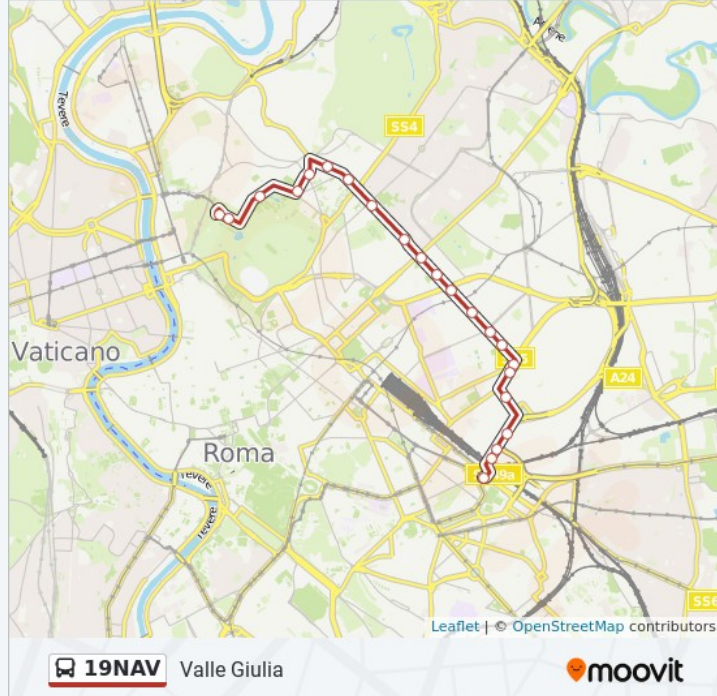

## Direzione: Valle Giulia

24 fermate

[VISUALIZZA GLI ORARI DELLA LINEA](#)

P.za Di Porta Maggiore  
 S. Croce In Gerusalemme  
 Via S. Croce In Gerusalemme  
 Via S. Croce In Gerusalemme/Statilia  
 P.le Tiburtino  
 Tiburtina/Marrucini  
 Tiburtina/Reti  
 Verano/De Lollis  
 Verano  
 Università La Sapienza  
 Regina Elena/V.Le Università  
 Policlinico (H)  
 V.le Regina Margherita/Morgagni  
 Regina Margherita/Galeno  
 V.le Regina Margherita/Nomentana  
 V.le Regina Margherita/Nizza  
 Buenos Aires  
 Liegi/Bellini

## Informazioni sulla linea bus 19NAV

**Direzione:** Valle Giulia

**Fermate:** 24

**Durata del tragitto:** 34 min

**La linea in sintesi:**

Liegi/Ungheria

Rossini

Bioparco

Aldrovandi

Galleria Arte Moderna

Valle Giulia

Orari, mappe e fermate della linea bus 19NAV disponibili in un PDF su [moovitapp.com](https://moovitapp.com). Usa [App Moovit](#) per ottenere tempi di attesa reali, orari di tutte le altre linee o indicazioni passo-passo per muoverti con i mezzi pubblici a Roma e Lazio.