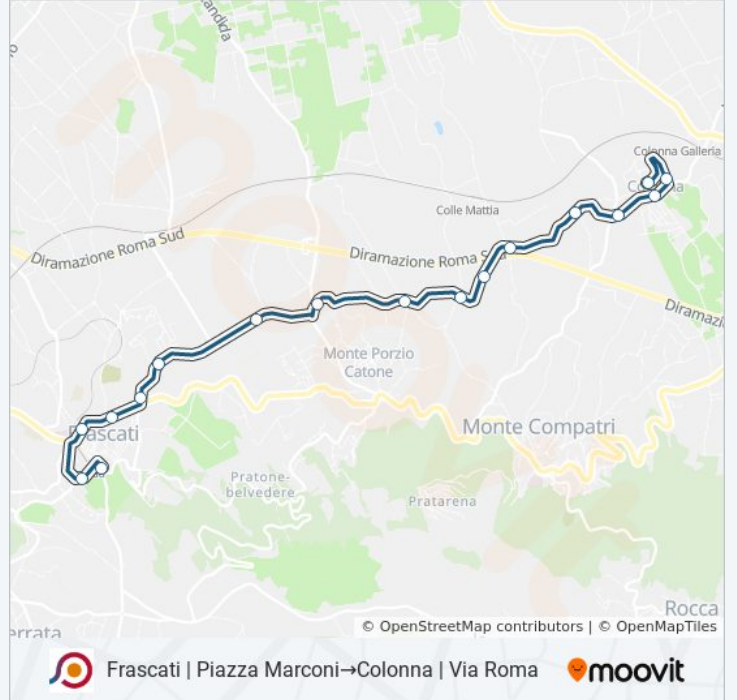

Usa Moovit per trovare le fermate della linea bus COTRAL più vicine a te e scoprire quando passerà il prossimo mezzo della linea bus COTRAL

Direzione: Frascati | Piazza Marconi → Colonna | Via Roma

17 fermate

[VISUALIZZA GLI ORARI DELLA LINEA](#)

Frascati | Piazza Marconi
Frascati | Viale Vittorio Veneto
Frascati | Via Manara (Stazione Fs)
Frascati | Via Gregoriana
Frascati | Via Colonna (Armetta)
Frascati | Via Colonna (Cocciano)
Frascati | Via Colonna Via Colle Pisano
Monte Porzio | Via Colonna Via Fontana Candida
Monte Porzio | Via Colonna Via Torricella
Monte Compatri | Via Frascati Via Pallotta
Monte Compatri | Via Frascati, 38
Monte Compatri | Via Frascati (Colle Mattia Fs)
Monte Compatri | Via Frascati Via Santa Chiara
Monte Compatri | Via Frascati Via Marmorelle
Colonna | Via Frascati Via Colle S. Andrea
Colonna | Via Roma Via Fontana
Colonna | Via Roma

Orari della linea bus COTRAL

Orari di partenza verso Frascati | Piazza Marconi → Colonna | Via Roma:

lunedì	19:10
martedì	19:10
mercoledì	19:10
giovedì	19:10
venerdì	19:10
sabato	Non in Servizio
domenica	Non in Servizio

Informazioni sulla linea bus COTRAL

Direzione: Frascati | Piazza Marconi → Colonna | Via Roma

Fermate: 17

Durata del tragitto: 25 min

La linea in sintesi:

Orari, mappe e fermate della linea bus COTRAL disponibili in un PDF su moovitapp.com. Usa [App Moovit](#) per ottenere tempi di attesa reali, orari di tutte le altre linee o indicazioni passo-passo per muoverti con i mezzi pubblici a Roma e Lazio.