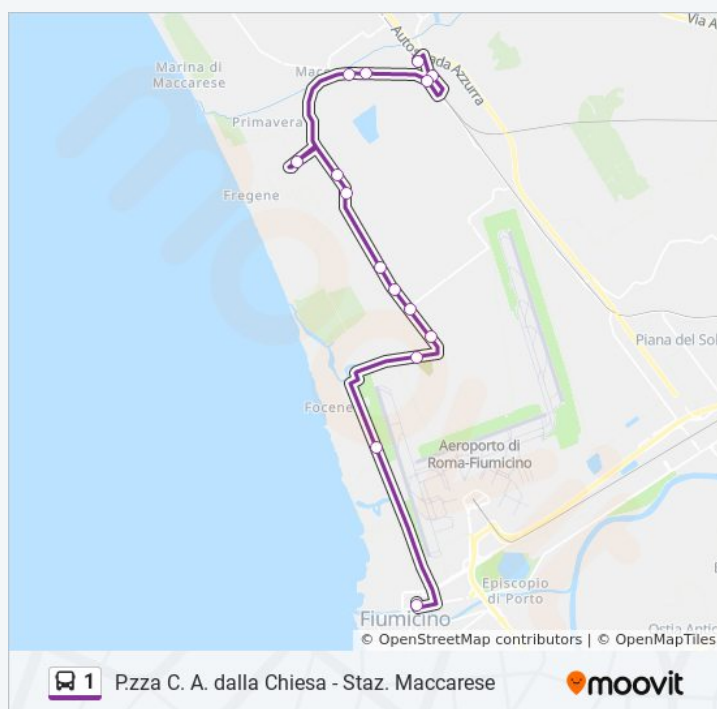

Fiumicino | Via Delle Idrovore

Fiumicino | Viale Porto Viale Idrovie

Viale Di Porto Incrocio Viale Dell'Olivetello, 302

Fiumicino | Viale Porto Via Olivello

Viale Di Porto, 417

V.le Di Porto, 205

Viale Di Porto, 147

Fiumicino | Viale Pineta Via Agropoli

Via Castel San Giorgio - Chiesa San. Giorgio

Fiumicino | Viale Castel S. Giorgio (Maccarese)

Fiumicino | Via Muratella Via Corona Australe

Fiumicino | Via Muratella Via Maccarese

Fiumicino | Maccarese-Fregene FS

mercoledì	06:01 - 23:20
giovedì	06:01 - 23:20
venerdì	06:01 - 23:20
sabato	Non in Servizio
domenica	09:20 - 20:20

Informazioni sulla linea bus 1

Direzione: Staz. Maccarese

Fermate: 15

Durata del tragitto: 24 min

La linea in sintesi:

Orari, mappe e fermate della linea bus 1 disponibili in un PDF su moovitapp.com. Usa [App Moovit](https://moovitapp.com) per ottenere tempi di attesa reali, orari di tutte le altre linee o indicazioni passo-passo per muoverti con i mezzi pubblici a Roma e Lazio.