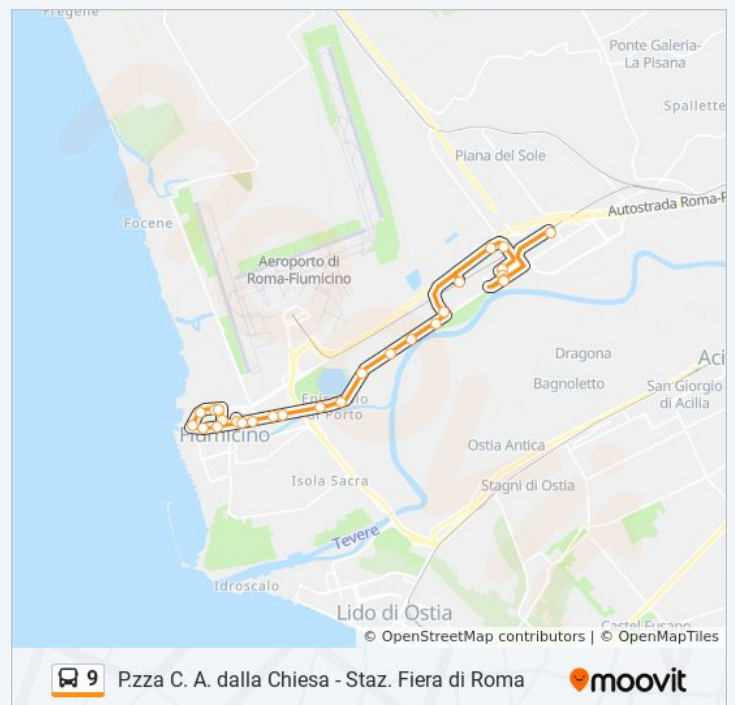

Via Pietro Da Cortona

Stazione FS Parco Leonardo

Via Delle Arti - Sixt

Via Delle Arti, 123

Via Stoccolma Rotonda

Via Stoccolma - Via Portuense

Fiumicino | Via Portuense Pleiadi

Via Portuense - Caserma A.M

Via Gaetano Roselli Lorenzini

martedì	06:15 - 20:10
mercoledì	06:15 - 20:10
giovedì	06:15 - 20:10
venerdì	06:15 - 20:10
sabato	Non in Servizio
domenica	Non in Servizio

Informazioni sulla linea bus 9

Direzione: Staz. Fiera Di Roma

Fermate: 18

Durata del tragitto: 30 min

La linea in sintesi:

Orari, mappe e fermate della linea bus 9 disponibili in un PDF su moovitapp.com. Usa [App Moovit](https://moovitapp.com) per ottenere tempi di attesa reali, orari di tutte le altre linee o indicazioni passo-passo per muoverti con i mezzi pubblici a Roma e Lazio.