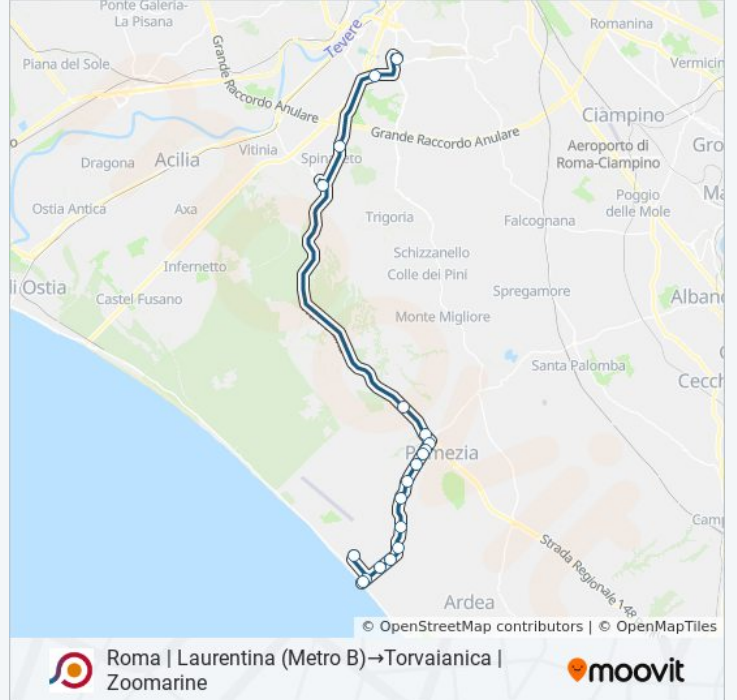

La linea bus COTRAL Roma | Laurentina (Metro B) → Torvaianica | Zoomarine ha una destinazione. Durante la settimana è operativa:

(1) Roma | Laurentina (Metro B) → Torvaianica | Zoomarine: 08:20

Usa Moovit per trovare le fermate della linea bus COTRAL più vicine a te e scoprire quando passerà il prossimo mezzo della linea bus COTRAL

**Direzione: Roma | Laurentina (Metro B) → Torvaianica | Zoomarine**

19 fermate

[VISUALIZZA GLI ORARI DELLA LINEA](#)

- Roma | Laurentina (Metro B)
- Roma | Ospedale Sant'Eugenio
- Eroi Difesa Di Roma
- Eroi Di Rodi/Manca
- Pomezia | Via Pontina (Monte D'Oro)
- Pomezia | Via Pontina (Italchimici)
- Pomezia | Via Del Mare Via Pontina
- Pomezia | Via Del Mare Via Cavour
- Pomezia | Via Del Mare Via Matteotti
- Pomezia | Via Del Mare Via Calvi
- Pomezia | Via Del Mare (Pratica Di M.)
- Pomezia | Via Del Mare (La Macchiozza)
- Torvaianica | Via Del Mare (Campo Selva)
- Torvaianica | Via Del Mare (Borgo Santa Rita)
- Torvaianica | Viale Danimarca Via Assisi
- Torvaianica | Viale Danimarca Via Orione
- Torvaianica | Piazza Italia
- Torvaianica | Viale Danimarca
- Torvaianica | Zoomarine

**Orari della linea bus COTRAL**

Orari di partenza verso Roma | Laurentina (Metro B) → Torvaianica | Zoomarine:

lunedì	08:20
martedì	08:20
mercoledì	08:20
giovedì	08:20
venerdì	08:20
sabato	09:05 - 10:25
domenica	Non in Servizio

**Informazioni sulla linea bus COTRAL**

**Direzione:** Roma | Laurentina (Metro B) → Torvaianica | Zoomarine

**Fermate:** 19

**Durata del tragitto:** 56 min

**La linea in sintesi:**

Orari, mappe e fermate della linea bus COTRAL disponibili in un PDF su [moovitapp.com](https://moovitapp.com). Usa App Moovit per ottenere tempi di attesa reali, orari di tutte le altre linee o indicazioni passo-passo per muoverti con i mezzi pubblici a Roma e Lazio.