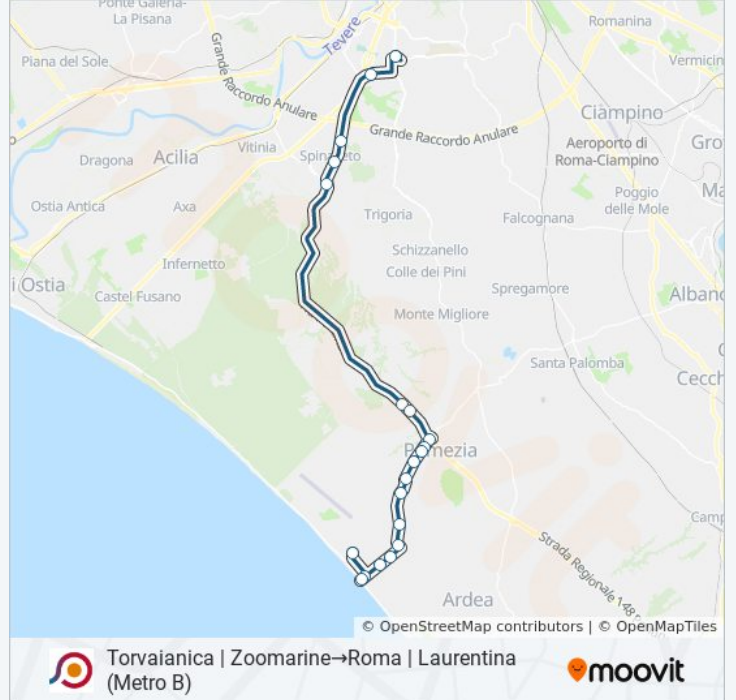

Torvaianica | Zoomarine→Roma | Laurentina (Metro B)

Scarica L'App

La linea bus COTRAL Torvaianica | Zoomarine→Roma | Laurentina (Metro B) ha una destinazione. Durante la settimana è operativa:

(1) Torvaianica | Zoomarine→Roma | Laurentina (Metro B): 19:00 - 19:25

Usa Moovit per trovare le fermate della linea bus COTRAL più vicine a te e scoprire quando passerà il prossimo mezzo della linea bus COTRAL

Direzione: Torvaianica | Zoomarine→Roma | Laurentina (Metro B)

20 fermate

[VISUALIZZA GLI ORARI DELLA LINEA](#)

Torvaianica | Zoomarine
Torvaianica | Piazza Italia
Torvaianica | Viale Danimarca
Torvaianica | Viale Danimarca Via Orione
Torvaianica | Viale Danimarca Via Assisi
Torvaianica | Via Campo Selva (Borgo Santa Rita)
Torvaianica | Via Del Mare (Campo Selva)
Pomezia | Via Del Mare (La Macchiozza)
Pomezia | Via Del Mare (Pratica Di M.)
Pomezia | Via Del Mare Via Calvi
Pomezia | Via Del Mare Via Matteotti
Pomezia | Via Del Mare Via Cavour
Pomezia | Via Del Mare Via Pontina
Pomezia | Via Pontina Via Naro
Pomezia | Via Pontina (Monte D'Oro)
Roma | Tor De' Cenci
Roma | Via Pontina Via Vallerano
Pontina/Resistenza
Oceano Atlantico/Pavese

Informazioni sulla linea bus COTRAL

Direzione: Torvaianica | Zoomarine→Roma | Laurentina (Metro B)

Fermate: 20

Durata del tragitto: 56 min

La linea in sintesi:

Roma | Laurentina (Metro B)

Orari, mappe e fermate della linea bus COTRAL disponibili in un PDF su moovitapp.com. Usa [App Moovit](#) per ottenere tempi di attesa reali, orari di tutte le altre linee o indicazioni passo-passo per muoverti con i mezzi pubblici a Roma e Lazio.