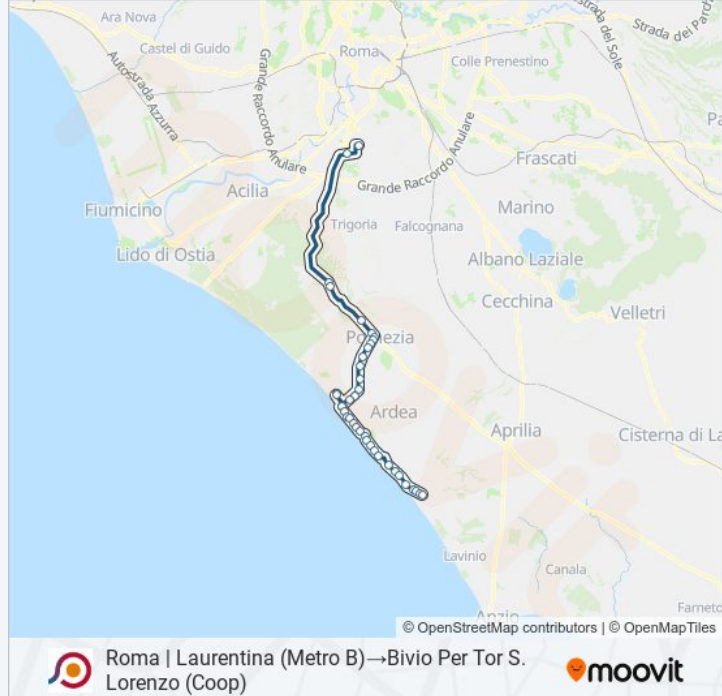

Torvaianica | Piazza Italia

Torvaianica | L. Mare Meduse Via Barcellona

Torvaianica | L. Mare Meduse Via Grenoble

Torvaianica | L. Mare Meduse Via Tirana

Torvaianica | L. Mare Meduse Via Atene

Torvaianica | L. Mare Meduse Via Berna

Torvaianica | L. Mare Meduse Via Praga

Ardea | Lungomare Degli Ardeatini /Foggia

Ardea | L. Mare Ardeatini Largo Nicotera

Ardea | L. Mare Ardeatini Via Chieti

Ardea | L. Mare Ardeatini Via Campobasso

Ardea | L. Mare Ardeatini Via Bergamo

Ardea | L. Mare Tor S. Lorenzo Via Alessandria

Tor S. Lorenzo | L. Mare Via Aquile

Tor S. Lorenzo | L. Mare Via Aquile

Tor S. Lorenzo | L. Mare Viale Marino

Tor S. Lorenzo | L. Mare Viale Omero

Tor S. Lorenzo | L. Mare Via Diomede

Tor S. Lorenzo | L. Mare Viale Enea

Bivio Per Tor S. Lorenzo (Coop)

Orari, mappe e fermate della linea bus COTRAL disponibili in un PDF su [moovitapp.com](https://moovitapp.com). Usa [App Moovit](https://moovitapp.com) per ottenere tempi di attesa reali, orari di tutte le altre linee o indicazioni passo-passo per muoverti con i mezzi pubblici a Roma e Lazio.