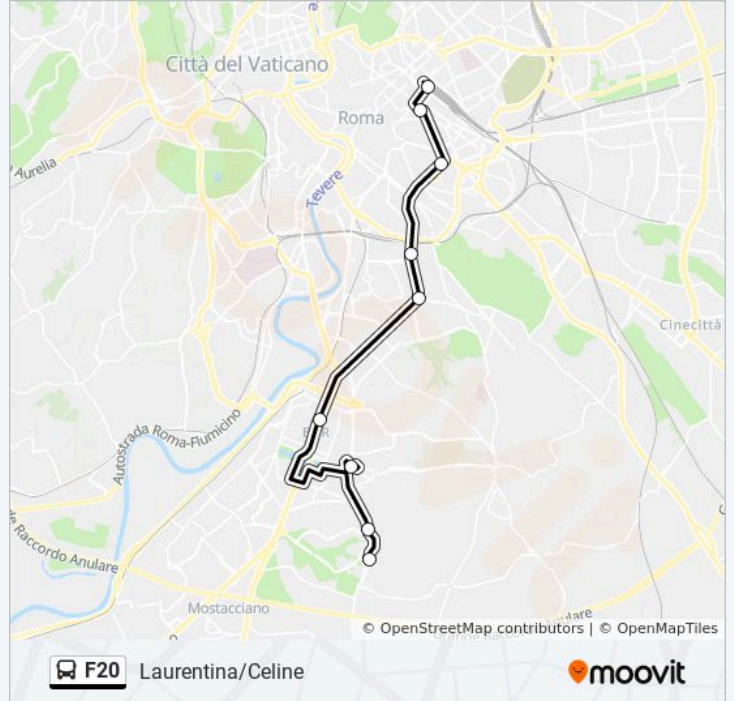

La linea bus F20 Laurentina/Celine ha una destinazione. Durante la settimana è operativa:

(1) Laurentina/Celine: 00:02 - 21:19

Usa Moovit per trovare le fermate della linea bus F20 più vicine a te e scoprire quando passerà il prossimo mezzo della linea bus F20

Direzione: Laurentina/Celine

10 fermate

[VISUALIZZA GLI ORARI DELLA LINEA](#)

Termini (Ma-Mb-Fs) [C]

S. Maria Maggiore

P.za S. Giovanni In Laterano (H)

Colombo/Bavastro

Navigatori

Colombo/Agricoltura

Nairobi/S. Eugenio (H)

Laurentina (Mb)

Laurentina/Cecchignola

Laurentina/Celine

Orari della linea bus F20

Orari di partenza verso Laurentina/Celine:

lunedì	00:06 - 21:19
martedì	00:02 - 21:19
mercoledì	00:02 - 21:19
giovedì	00:02 - 21:19
venerdì	00:02 - 21:19
sabato	00:02 - 21:56
domenica	00:05 - 21:42

Informazioni sulla linea bus F20

Direzione: Laurentina/Celine

Fermate: 10

Durata del tragitto: 40 min

La linea in sintesi:

Orari, mappe e fermate della linea bus F20 disponibili in un PDF su moovitapp.com. Usa App Moovit per ottenere tempi di attesa reali, orari di tutte le altre linee o indicazioni passo-passo per muoverti con i mezzi pubblici a Roma e Lazio.