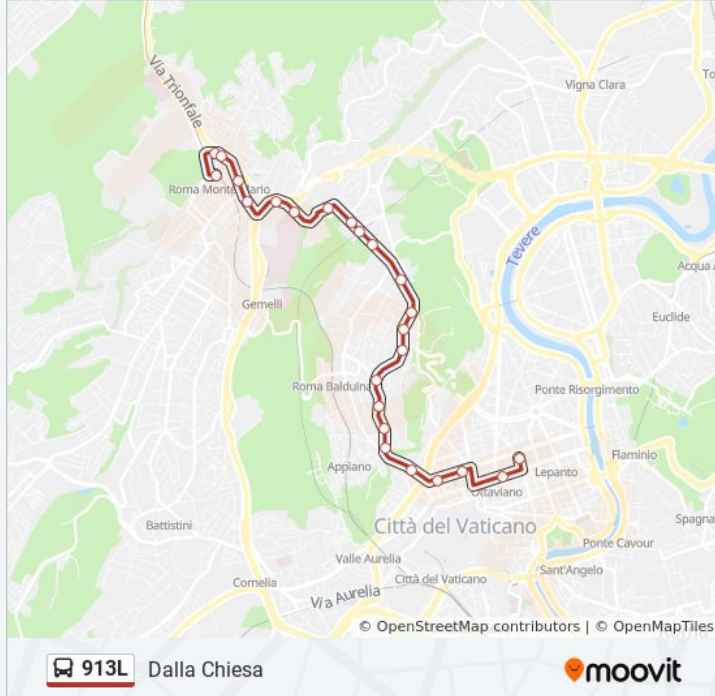

Direzione: Dalla Chiesa

24 fermate

[VISUALIZZA GLI ORARI DELLA LINEA](#)

Staz.ne Monte Mario (Fs-FI3)

Basaglia

Trionfale/S. Maria Della Pietà (H)

Acquedotto Del Peschiera/Trionfale

Acquedotto Del Peschiera

Informazioni sulla linea bus 913L

Direzione: Dalla Chiesa

Fermate: 24

Durata del tragitto: 37 min

La linea in sintesi:

Doria A./L.Go Trionfale

Giulio Cesare/Ottaviano (Ma)

Dalla Chiesa

Direzione: Staz.ne Monte Mario (Fs-FI3)

25 fermate

[VISUALIZZA GLI ORARI DELLA LINEA](#)

Dalla Chiesa

Milizie/Angelico

Doria A./L.Go Trionfale

P.le Degli Eroi/Oftalmico (H)

Medaglie D'Oro/Montezemolo

Informazioni sulla linea bus 913L

Direzione: Staz.ne Monte Mario (Fs-FI3)

Fermate: 25

Durata del tragitto: 31 min

La linea in sintesi:

Trionfale/Monte Gaudio

Trionfale/Scolopi

Trionfale/Tenuta S. Agata